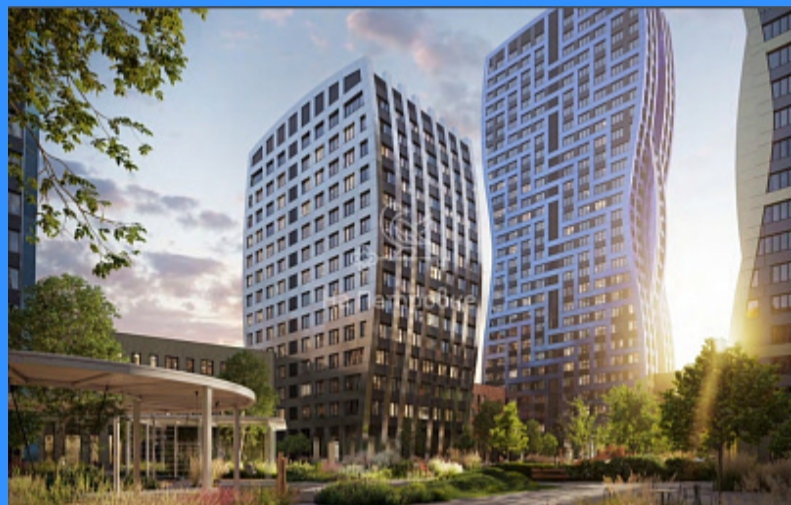

"НА ПЕТРОВКЕ"

тел.: +7 (495) 777-00-32

пн-пт: с 9:00 до 21:00

сб: с 10:00 до 18:00

Адрес:

г.Москва, ул. Петровка, д 20/1, 3 этаж.

Рядом со станциями метро:

Кузнецкий мост

Тверская

Театральная

Охотный ряд

Трубная

город Москва, Печатники район, улица Южнопортовая, дом 28А, строение 10 продажа
квартиры Курская кол. 1 комнаты

12 999 000 руб.

$ 135 000

€ 124 000

1 комн - 33 м2

24632
1
14 / 24
33 м2
12 м2
10 м2
улица

Адрес: Москва, Южнопортовая

Id 24632. 1 комнатная квартира без отделки. Срок сдачи 2025г. Пеший доступности от метро. Один из лучших ЖК Москвы с большим будущим. ЖК Level Южнопортовая - здесь будет сформирован новый район Южный порт, где построят крупный жилой и общественно-деловой центр, аналогичный Москва-Сити. Совсем рядом расположена набережная Москвы-реки протяжённость, где планируется построить причалы для речных трамвайчиков и канатную дорогу, которая соединит берега реки. В ближайшем будущем благоустроят берег для отдыха и прогулок. Уже сейчас вокруг комплекса десятки супермаркетов и торговых центров, такие как Мозаика и Ривьера. В 15 минутах на авто 10 вузов, 18 детских садов и 12 школ, детская и взрослая поликлиники, несколько больниц. Рядом расположено 6 парков, среди которых музей-заповедник Коломенское. Основная идея создать аналог Центрального парка в Нью-Йорке, гармонично сочетая высотные здания и большое изолированное парковое пространство. Вся территория Level Южнопортовая будет огорожена и составит более 2 га, из которых 45% озеленение. Конечно, всё это без машин. Одним из самых важных ландшафтных элементов двора станет искусственное озеро и небольшая речка, наполняющаяся во время дождя. Вокруг неё появится сеть из островов, внутри которых расположатся тематические зоны спорта и отдыха. Мечта для жителей мегаполисов. Обременений нет. Быстрый выход на сделку. Один взрослый собственник.

Контакты:

Ирина Минасян

79996908624