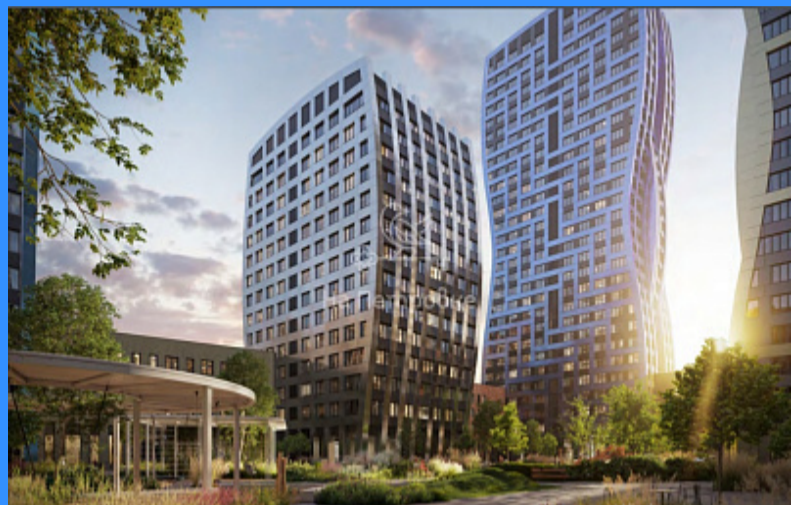

"НА ПЕТРОВКЕ"

тел.: +7 (495) 777-00-32

пн-пт: с 9:00 до 21:00

сб: с 10:00 до 18:00

Адрес:

г.Москва, ул. Петровка, д 20/1, 3 этаж.

Рядом со станциями метро:

Кузнецкий мост

Тверская

Театральная

Охотный ряд

Трубная

город Москва, Печатники район, улица Южнопортовая, дом 28А, строение 10 продажа
квартиры Курская кол. 1 комнаты