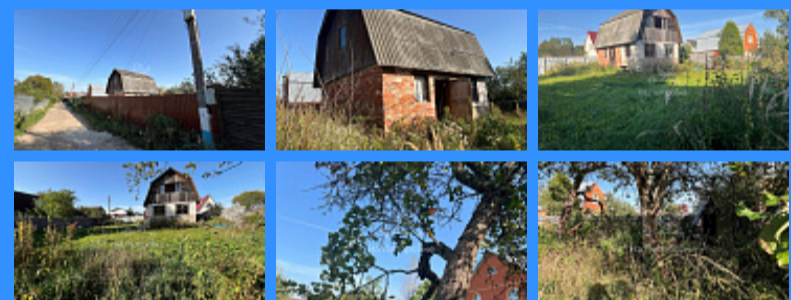

"НА ПЕТРОВКЕ"

тел.: +7 (495) 777-00-32

пн-пт: с 9:00 до 21:00

сб: с 10:00 до 18:00

Адрес:

г.Москва, ул. Петровка, д 20/1, 3 этаж.

Рядом со станциями метро:

Кузнецкий мост

Тверская

Театральная

Охотный ряд

Трубная

Московская область, город Солнечногорск, территория снт **Общественник-90** (деревня **Общественник**)

4 990 000 руб.

$ 56 000

€ 52 000

24648

2

120 м2

6 сот.

Адрес: Московская область, город Солнечногорск, территория снт
Общественник-90 (деревня Общественник)

Id 24648. Вашему вниманию представляется участок площадью 6 соток в СНТ "Общественник-90" с уже готовым каркасом дома, у которого можно сделать отделку снаружи и внутри на свой вкус. Въезд в поселок огорожен шлагбаумом, рядом речка Ратуевка, лесной массив. Тихое, спокойное место. Хорошие соседи. В основном все живут круглый год. Удобная транспортная доступность, как на автомобиле, так и на общественном транспорте. Участок расположен в центре поселка. Классический дачный туалет на улице, каркас теплицы. Дом подключен к электричеству. Участок правильной формы, ухоженный. У ближайших населенных пунктов развитая инфраструктура, школы, детские сады, магазины, поликлиника, церковь. До г. Зеленоград около 10 минут. Идеальное сочетание преимуществ загородной жизни и развитой инфраструктуры города в легкой доступности.

Контакты:

Людмила Болохова

79163581497