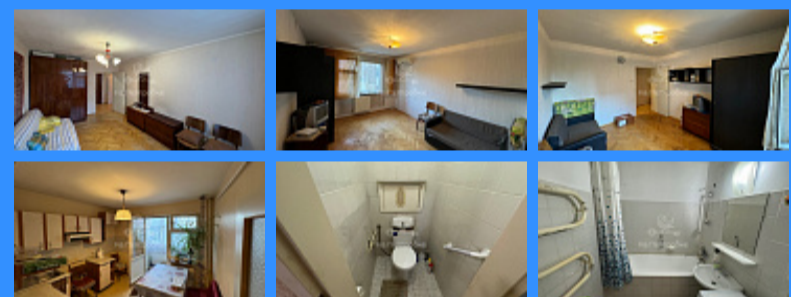

2 комн - 54 м2

24654
2
2 / 12
54 м2
29 м2
9 м2
1
1
двор

Адрес: Московская область, рабочий посёлок Нахабино, городской округ Красногорск, Школьная улица, 7

Id 24654. КВАРТИРА МЕЧТЫ, ДЛЯ КОМФОРТНОЙ ЖИЗНИ, У МЦД, ЛЕСА, И ОЗЁРА! Продается просторная, светлая 2-х комнатная квартира. Дом комфорт-класса. Сама квартира при её посещении производит впечатление очень светлой, создающий простор, за счёт максимально удобной планировки жилых комнат. Есть кондиционер, санузел раздельный, на полу паркет. В подъезде всегда чисто и аккуратно! Отличная квартира, как, для себя или под сдачу в аренду! ИНФРАСТРУКТУРА: Удовлетворит потребности самого взыскательного городского жителя, и в то же время здесь будет комфортно проживать любителям тихой, спокойной среды! Рядом 4-Гимназия, 3 муниципальных д/садика, бассейн, различные спортивные секции, а также располагаются ТЦ, маг. Пятерочка, Магнит, пиццерия, известные маркетплейсы, салон красоты, аптека. Чудесная монолитная застройка, со своей уникальной, своеобразной, в красивой цветовой гамме. Создается ощущение провинциального мини-городка, выделяющего своей особенностью микрорайон из серой массы домов других застройщиков. Прекрасная новость, для автомобилистов всегда есть свободные места для авто, рядом охраняемая парковка и гаражный комплекс. Есть аллея, для прогулок, с детьми и коляской. Во дворе есть большая, безопасная и уютная детская игровая площадка! Мечта любого ребёнка! Транспорт: Для микрорайона характерна удобная транспортная доступность. Для тех, кто шагает в ногу по времени, удобно расположена станция МЦД Нахабино на маршрутном автобусе 7-мин.в пути. Вы за 35-мин на лёгком наземном метро доберетесь до центра столицы в районе трёх больших вокзалов! Свободная продажа, 2-взрослых собственника по 1/2 доли, полная стоимость в договоре, никто не прописан, обременения нет. Мокрые точки не переносились, несущие стены на своем месте. ЗВОНИТЕ прямо СЕЙЧАС! Помощь в ПОЛУЧЕНИИ по ипотеке!