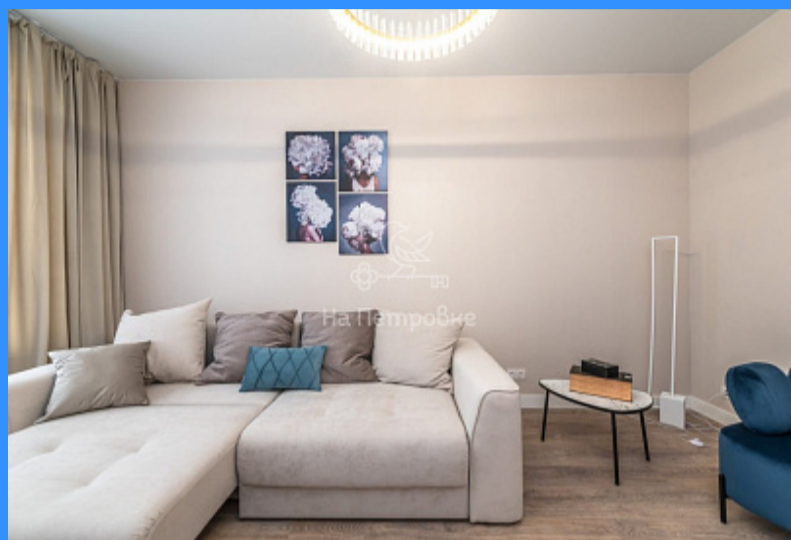

"НА ПЕТРОВКЕ"

тел.: +7 (495) 777-00-32

пн-пт: с 9:00 до 21:00

сб: с 10:00 до 18:00

Адрес:

г.Москва, ул. Петровка, д 20/1, 3 этаж.

Рядом со станциями метро:

Кузнецкий мост

Тверская

Театральная

Охотный ряд

Трубная

рабочий посёлок Заречье Торговая улица аренда квартиры Сколково 2 комнаты

100 000 руб. / мес.

$ 1 000

€ 900

2 комн - 54 м2

24661
2
8 / 9
54 м2
26 м2
12 м2
да
50
50

Адрес: Московская область, рабочий посёлок Заречье,

Одинцовский городской округ, Торговая улица, 6

Id 24661. Хотите жить в новом современном жилом комплексе, расположенном рядом с Мещерским парком и районом «Сколково». Для Вас 2-комн. квартира в ЖК бизнес-класса «Заречье Парк» в монолитном доме на 8 из 9 этажей. В квартире 54,1 кв.м. имеется просторная кухня-столовая S=12.14 кв.м и две жилых комнаты (спальня и детская / спальня и гостиная) S=15,11/11,14 кв.м, один совмещенный санузел. Есть гардеробная. Высота потолков 2.84 м. Дополнительно возможна аренда кладовки (келлерной) в этой же секции. Сейчас заканчивается комплектация квартиры, идет монтаж кухни (Мария) + техника Hier. Показы с ~15.11.2024

Квартира с отделкой качественными материалами — керамогранит в ваннах и санузлах, обои, натяжные потолки и ламинат — в комнатах и кухне, на окнах — двойные стеклопакеты, которые сохраняют тепло и не пропускают лишний шум. Сантехническое оборудование уже установлено. Все квартиры в доме с отделкой, а значит — тихо и спокойно, не будет ремонтных работ! Комфортные входные группы. Дизайн сквозных лобби создавали специалисты студии интерьеров «Балкон». Просторные входные группы выполнены в светлых тонах с элементами из натурального камня. Здесь жители могут отдохнуть на мягких диванах и насладиться видами из панорамных окон. В ЖК создана безбарьерная среда. Подъезды расположены на уровне земли — легко заносить мебель, завозить коляски или велосипеды. Вы можете не беспокоиться о сохранности вещей и оставлять в специальных местах для хранения коляски и велосипеды. Помещение находится под круглосуточным видеонаблюдением. Современные дома. В проекте «Заречье Парк» совмещены яркий характер Амстердама и прагматичный ум Москвы. В основу концепции легли два принципа — строгость и качество. Комплекс состоит из пяти корпусов, в которых все квартиры представлены уже с отделкой. Фасады домов выполнены из бетона и керамогранита. Цветовая гамма создаёт уникальную идентичность «Заречье Парка». Уютные дворы Над внешним видом общественных пространств «Заречье Парка» работало дизайнерское бюро GREN. Для жителей специалисты создали особенную концепцию дворов с обилием растений по всему периметру и мест для отдыха. Во дворах «Заречье Парка», среди хвойных деревьев,