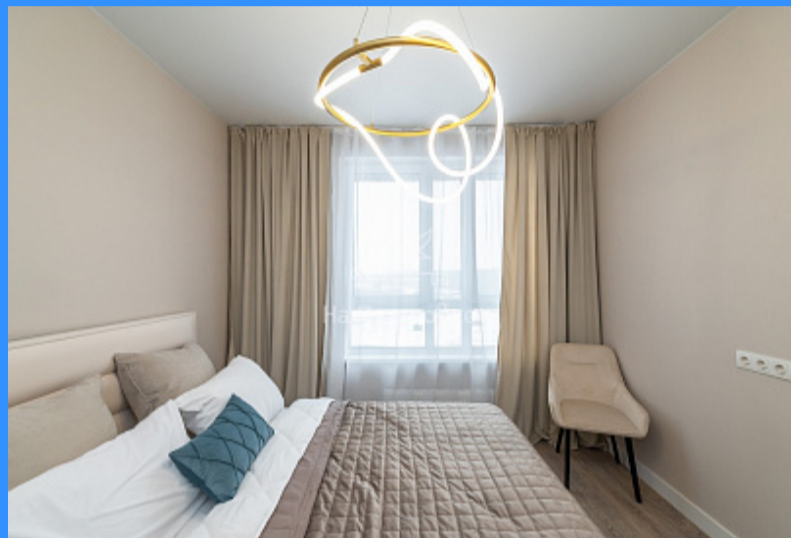

"НА ПЕТРОВКЕ"

тел.: +7 (495) 777-00-32

пн-пт: с 9:00 до 21:00

сб: с 10:00 до 18:00

Адрес:

г.Москва, ул. Петровка, д 20/1, 3 этаж.

Рядом со станциями метро:

Кузнецкий мост

Тверская

Театральная

Охотный ряд

Трубная

Московская область, рабочий посёлок Заречье, Одинцовский городской округ, Торговая улица, 6 продажа квартиры Сколково 2 комнаты

20 500 000 руб.

$ 213 000

€ 196 000

2 комн - 52 м2