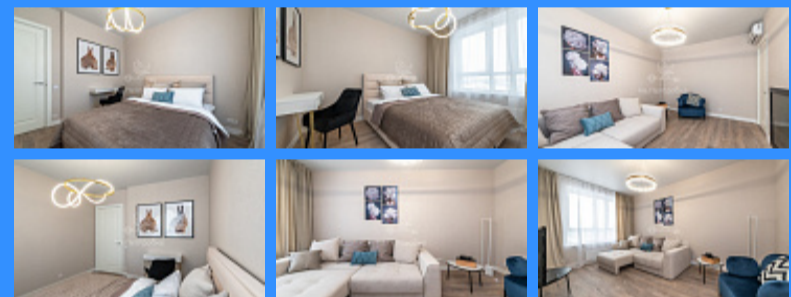

2 комн - 52 м2

24662
2
8 / 9
52 м2
25 м2
11 м2
1
1
улица

Адрес: Московская область, рабочий посёлок Заречье,

Одинцовский городской округ, Торговая улица, 6

Id 24662. Хотите жить в новом современном жилом комплексе, расположенном рядом с Мещерским парком и районом «Сколково». Продается 2-комн. квартира в ЖК бизнес-класса «Заречье Парк» в монолитном доме на 8 из 9 этажей с видом на парк. В квартире имеются: - просторная кухня-столовая S=11,9 кв.м и - две жилых комнаты (спальня + детская/кабинет или спальня + гостиная) S=14,8/11 кв.м, - один совмещенный санузел, - вместительная гардеробная Высота потолков 2.75 м. Дополнительно возможно приобретение кладовки (келлерной) в этой же секции. В квартире установлена кухня «Мария», вся техника Hier, кондиционер. Сейчас идет комплектация мебелью, как на фото. В ближайшее время намечен установка систем хранения + гардеробная. По мере наполнения квартиры мебелью стоимость будет меняться. Есть возможность внести финальные штрихи в комплектацию вашей новой квартиры. Квартира с отделкой качественными материалами — керамогранит в ванных и санузлах, обои, натяжные потолки и ламинат — в комнатах и кухне, на окнах — двойные стеклопакеты, которые сохраняют тепло и не пропускают лишний шум. Все квартиры в доме с отделкой, а значит — тихо и спокойно, не будет ремонтных работ! Полная стоимость в договоре. Оперативный выход на сделку. Один собственник. Комфортные входные группы. Дизайн сквозных лобби создавали специалисты студии интерьеров «Балкон». Просторные входные группы выполнены в светлых тонах с элементами из натурального камня. Здесь жители могут отдохнуть на мягких диванах и насладиться видами из панорамных окон. В ЖК создана безбарьерная среда. Подъезды расположены на уровне земли — легко заносить мебель, завозить коляски или велосипеды. Вы можете не беспокоиться о сохранности вещей и оставлять в специальных местах для хранения коляски и велосипеды. Помещение находится под круглосуточным видеонаблюдением. Современные дома. В проекте «Заречье Парк» совмещены яркий характер Амстердама и прагматичный ум Москвы. В основу концепции легли два принципа — строгость и качество. Комплекс состоит из пяти корпусов, в которых почти все квартиры