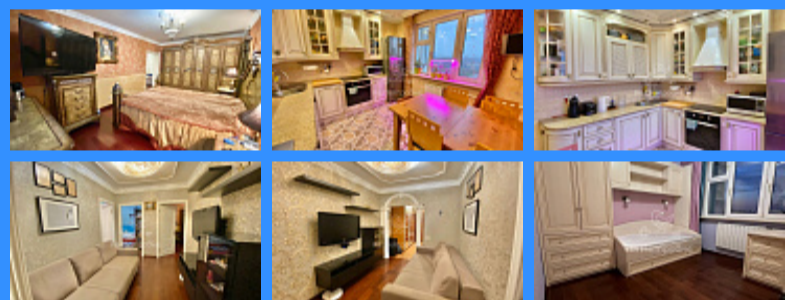

## город Москва, шоссе Варшавское, дом 16, корпус 1 продажа квартиры Верхние котлы 3 комнаты

26 900 000 руб.

\$ 291 000

€ 260 000

3 комн - 77 м2

24663
3
12 / 18
77 м2
45 м2
10 м2
2
1
двор

Адрес: город Москва, шоссе Варшавское, дом 16, корпус 1

Id 24663. ИДЕАЛЬНАЯ КВАРТИРА ДЛЯ ПОКЛОННИКОВ "КЛАССИКИ". В хорошем доме в хорошем ЖК трехкомнатная квартира семейного формата с ремонтом из дорогих материалов в классическом стиле. Закрытая благоустроенная территория, видеонаблюдение по периметру. Тихо, зелено, близко к центру. Лучшее расположение дома в ЖК. Достойные соседи. Рядом World Class, КАНТ, Варшавские бани, а также в шаговой доступности вся развитая инфраструктура Донского района в виде школ, детских садов, поликлиник, аптек, магазинов, кафе и прочих объектов. Отличная транспортная доступность. До метро "Верхние Котлы" 5 минут, до метро Крымская 10 минут пешком. Удобный выезд на Варшавское шоссе. Комфортный средний этаж. Все комнаты изолированные. Есть машиноместо в паркинге. Свободная продажа, без обременений.