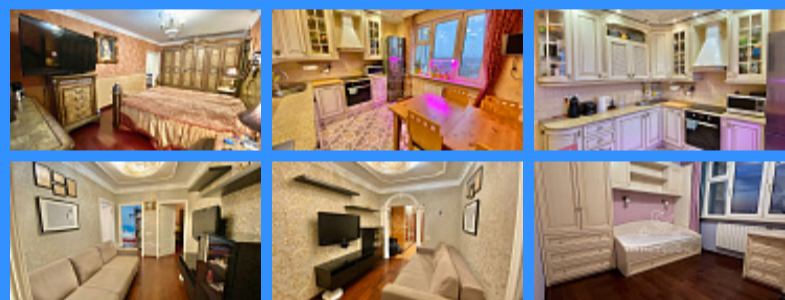

3 комн - 77 м2

	24663
	3
	12 / 18
	77 м2
	45 м2
	10 м2
	2
	1
	двор

Адрес: город Москва, шоссе Варшавское, дом 16, корпус 1

Id 24663. ИДЕАЛЬНАЯ КВАРТИРА ДЛЯ ПОКЛОННИКОВ "КЛАССИКИ". В хорошем доме в хорошем ЖК трехкомнатная квартира семейного формата с ремонтом из дорогих материалов в классическом стиле. Закрытая благоустроенная территория, видеонаблюдение по периметру. Тихо, зелено, близко к центру. Лучшее расположение дома в ЖК. Достойные соседи. Рядом World Class, КАНТ, Варшавские бани, а также в шаговой доступности вся развитая инфраструктура Донского района в виде школ, детских садов, поликлиник, аптек, магазинов, кафе и прочих объектов. Отличная транспортная доступность. До метро "Верхние Котлы" 5 минут, до метро Крымская 10 минут пешком. Удобный выезд на Варшавское шоссе. Комфортный средний этаж. Все комнаты изолированные. Есть машиноместо в паркинге. Свободная продажа, без обременений.