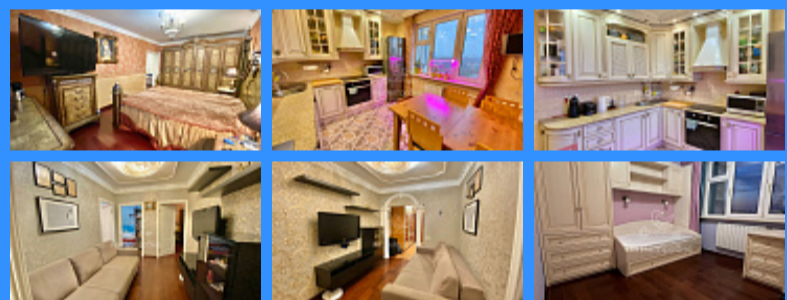

3 комн - 77 м2

	24663
	3
	12 / 18
	77 м2
	45 м2
	10 м2
	2
	1
	двор

Адрес: город Москва, шоссе Варшавское, дом 16, корпус 1

Id 24663. ИДЕАЛЬНАЯ КВАРТИРА ДЛЯ ПОКЛОННИКОВ "КЛАССИКИ". В хорошем доме в хорошем ЖК трехкомнатная квартира семейного формата с ремонтом из дорогих материалов в классическом стиле. Закрытая благоустроенная территория, видеонаблюдение по периметру. Тихо, зелено, близко к центру. Лучшее расположение дома в ЖК. Достойные соседи. Рядом World Class, КАНТ, Варшавские бани, а также в шаговой доступности вся развитая инфраструктура Донского района в виде школ, детских садов, поликлиник, аптек, магазинов, кафе и прочих объектов. Отличная транспортная доступность. До метро "Верхние Котлы" 5 минут, до метро Крымская 10 минут пешком. Удобный выезд на Варшавское шоссе. Комфортный средний этаж. Все комнаты изолированные. Есть машиноместо в паркинге. Свободная продажа, без обременений.