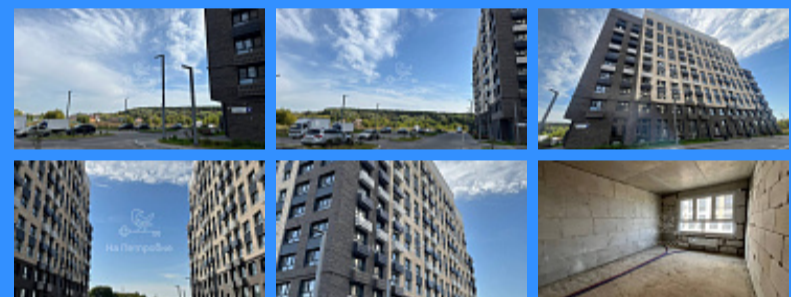

Тверская

Театральная

Охотный ряд

Трубная

Москва, район Щербинка, Гореловская улица, 3 продажа квартиры Остафьево 1 комнаты

6 980 000 руб.

\$ 75 000

€ 68 000

1 комн - 41 м2

| |
|--------|
| 24669 |
| 1 |
| 6 / 12 |
| 41 м2 |
| 17 м2 |
| 12 м2 |
| 1 |
| 1 |
| 1 |
| улица |

Адрес: Москва, район Щербинка, Гореловская улица, 3

Id 24669. Квартира в Новой Москве (московская прописка) на 6 этаже из 12, окна выходят на юго-запад. 1-комнатная квартира без отделки, можно реализовать все свои задумки и сделать ремонт под себя. Лоджию и кухню разделяет остекление в пол. Рядом с домом расположен лесной массив, а также река Десна. Во внутреннем дворе есть детская площадка. Что вас будет точно радовать, так это низкая плотность застройки и тишина вокруг. Транспортная доступность: до МЦД Щербинка ходит маршрут 509 Документы: один собственник, без обременений. Оперативный выход на сделку Покупателю: — квалифицированная помощь брокера в ПОЛУЧЕНИИ ИПОТЕКИ; — высокая степень одобрения (срок от 1 до 3 дней); — ИНДИВИДУАЛЬНЫЙ подбор ипотеки с наименьшей ставкой с учетом программ, акций, преференций и т.д., оформляя ее через нас, ВЫ ПОЛУЧИТЕ ПРОЦЕНТНУЮ СТАВКУ НИЖЕ от 0,25 до 1% от ведущих БАНКОВ!