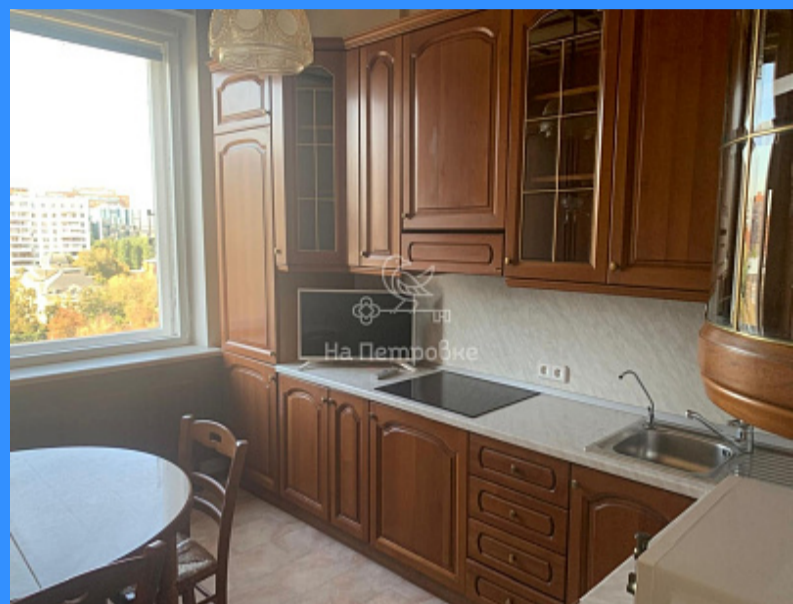

"НА ПЕТРОВКЕ"

телефон: +7 (495) 777-00-32

пн-пт: с 9:00 до 21:00

сб: с 10:00 до 18:00

Адрес:

г.Москва, ул. Петровка, д 20/1, 3 этаж.

Рядом со станциями метро:

Кузнецкий мост

Тверская

Театральная

Охотный ряд

Трубная

переулок Зоологический переулок Зоологический аренда квартиры Краснопресненская 3 комнаты

160 000 руб. / мес.

$ 1 800

€ 1 600

3 комн - 104 м2

24671
3
10 / 14
104 м2
70 м2
11 м2
да

- ☒ Мебель на кухне
- ☒ Стиральная машина
- ☒ Холодильник
- ☒ Телевизор

Адрес: город Москва, переулок Зоологический, дом 8

Id 24671. Просторная квартира площадью 104 м² в старой Москве с видом на готический костел, Москва-сити, высотку Украина и Белый дом. Выполнена классическая отделка в теплых тонах. Большие окна, высокие потолки. Планировка сделана по принципу замков, в аристократической традиции, разделенные проходными секциями к каждой комнате. Просторный зал с выходом на балкон, кабинет, спальня со своим санузлом с душем и гостевой санузел при входе, большой шкаф купе и отдельная гардеробная комната. В квартире минимум мебели, кухня встроенная из деревянного массива, спальный гарнитур. Пол - паркетная доска, установлена система кондиционирования. Исключительный потолок, сделанный вручную мастером по каталогам Кремля в 70х годах. Стихийный паркинг во дворе за шлагбаумом. Кирпичный дом, с консьержем и просторными коридорами, в лучших традициях генеральских домов. Развитая инфраструктура, удобная транспортная развязка.

Контакты:

Вадим Варченко

79265201224