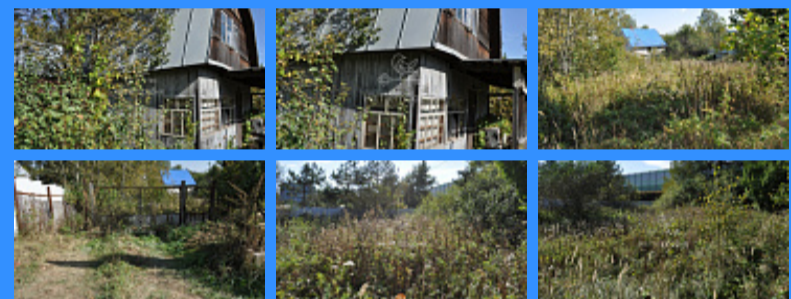

"НА ПЕТРОВКЕ"

тел.: +7 (495) 777-00-32

пн-пт: с 9:00 до 21:00

сб: с 10:00 до 18:00

Адрес:

г.Москва, ул. Петровка, д 20/1, 3 этаж.

Рядом со станциями метро:

Кузнецкий мост

Тверская

Театральная

Охотный ряд

Трубная

Московская область, СНТ Нива, городской округ Домодедово, 60

1 199 999 руб.

$ 13 000

€ 12 000

	24676
	2
	50 м2
	7 сот.

Адрес: Московская область, СНТ Нива, городской округ

Домодедово, 60

Id 24676. ПРЕДЛОЖЕНИЕ ДАЧНОГО ДОМА В СНТ НИВА! Продаётся двухэтажный дом общей площадью 50 м2 в СНТ Нива на участке 7 соток. Фактическая площадь участка составляет 9 соток. Деревянный дом выполнен по каркасной технологии, утеплён и обшит вагонкой. В доме имеется кирпичная печь. Фундамент столбчатый, кровля металлическая. В доме на первом этаже имеется прихожая, кухня и комната. На втором этаже имеется одна большая жилая комната. Водоснабжение сезонное с мая по октябрь. Санузел на улице. На участке имеются хозяйственные постройки, плодовые деревья, кустарники и цветы. Участок сухой. Забор по периметру участка. СНТ в плане газификации на 2025 год. Помимо общей площади участка можно пользоваться ещё двумя соками земли, которые представляют собой полосу отчуждения между участком и общим забором. Дом находится в районе с развитой инфраструктурой: детский сад, школа, магазины, рынки, больница, поликлиника, бассейн. В шаговой доступности от дома ж/д станция Барыбино, лесной массив, несколько водоёмов, в том числе река Северка. 1 взрослый собственник, основание- ДКП более 5-и лет, без обременений. Быстрый выход на сделку, прямая продажа. Добрые и тихие соседи просили «отдать» дом в «хорошие руки». Может быть это Вы? Каширское направление. 42 км от МКАД по М4 или по Каширскому шоссе. Круглогодичный подъезд к дому. Возможно использование разных схем оплаты. Документы к сделке будут собраны специалистами агентства и полностью подготовлены к производству, что позволит быстро и безопасно выйти на сделку. Возможно использование разных схем оплаты. Звоните сегодня, чтобы записаться на просмотр! Оперативный показ.

Контакты:

Евгений Наумов

79267308823