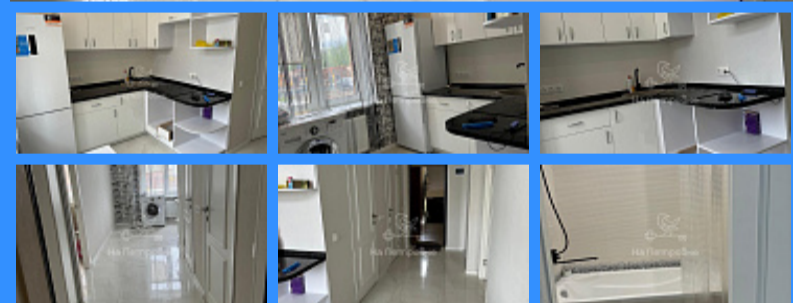

"НА ПЕТРОВКЕ"

тел.: +7 (495) 777-00-32

пн-пт: с 9:00 до 21:00

сб: с 10:00 до 18:00

Адрес:

г.Москва, ул. Петровка, д 20/1, 3 этаж.

Рядом со станциями метро:

Кузнецкий мост

Тверская

Театральная

Охотный ряд

Трубная

Московская область, город Красногорск, деревня Сабурово, улица Парковая, дом 25 продажа квартиры Пятницкое шоссе 1 комнаты

5 600 000 руб.

$ 60 000

€ 54 000

1 комн - 33 м2

24707
1
1 / 8
33 м2
15 м2
8 м2
1
улица

Адрес: Московская область, город Красногорск, деревня

Сабурово, улица Парковая, дом 25

Id 24707. КВАРТИРА МЕЧТЫ, ДЛЯ КОМФОРТНОЙ ЖИЗНИ, У ЛЕСА! Продается просторная, светлая 1-комнатная квартира. Дом комфорт-класса полностью сдан в эксплуатацию и заселен. В ремонте использовали только качественные стройматериалы. Делали всё для себя, с душой и вниманием к каждой детали! Кухня полностью укомплектована всей необходимой бытовой техникой. Сама квартира при её посещении производит впечатление очень светлой, создающей простор, при максимально удобной планировке, правильной прямоугольной формы жилой комнаты. Квартира расположена на 3-этаже 5-этажного дома. В подъезде всегда чисто и аккуратно! Отличная квартира, как, для себя или под сдачу в аренду! ИНФРАСТРУКТУРА: Удовлетворит потребности самого взыскательного городского жителя, и в то же время здесь будет комфортно проживать любителям тихой, спокойной среды! Рядом новый муниципальный д/садик, достраивается новая школа в 2024 году. На территории ЖК располагаются ТЦ, маг. Пятерочка, Вкусвилл, Магнит, пиццерия, салон красоты, аптека. Чудесная малоэтажная застройка, со своей уникальной, своеобразной и красивой архитектурой, в итальянском стиле из кирпича, создаётся ощущение провинциального мини-городка, выделяющего своей особенностью микрорайон из серой массы домов других застройщиков. Прекрасная новость, для автомобилистов по проекту построят многоуровневый паркинг и поликлинику, спортивный комплекс(Стадион). Рядом с домом есть аллея, для прогулок с детьми и коляской. Во дворе есть большая, безопасная и уютная детская игровая площадка! Мечта любого ребёнка! Транспорт: Для микрорайона характерна удобная транспортная доступность. Для тех, кто шагает в ногу по времени, удобно расположена остановка, до станции МЦД-D2 Опалиха на маршрутном автобусе-13К по клубной дороге в пути 15-мин. До метро Пятницкое шоссе на маршрутке №1212, №32, 25-мин в пути, Вы за 20 мин на лёгком метро доберетесь до центра столицы! Свободная продажа, 1 взрослый собственник, основание ДКП, без обременения, полная стоимость в договоре. Мокрые точки не переносились, несущие стены на своем месте. ЗВОНИТЕ прямо СЕЙЧАС! Помощь в ПОЛУЧЕНИИ И СНИЖЕНИИ