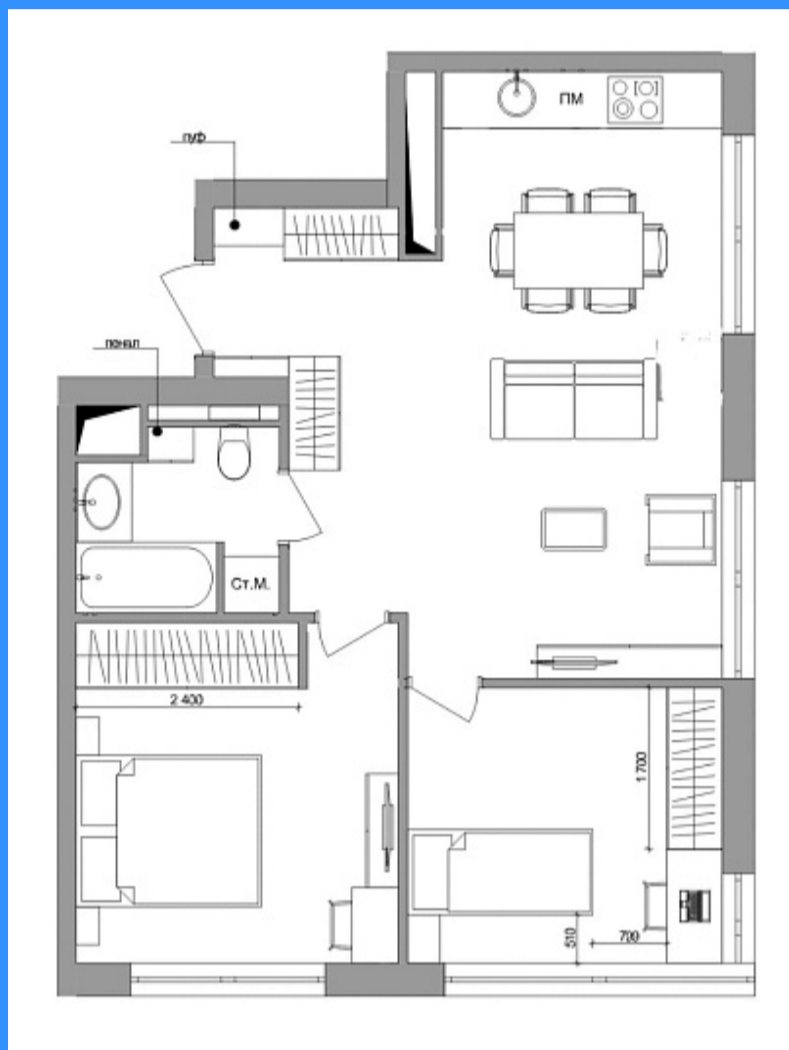

Тверская

Театральная

Охотный ряд

Трубная

Москва, Амурская улица, 1Ак5 продажа квартиры Локомотив 2 комнаты

18 700 000 руб.

\$ 194 000

€ 178 000

2 комн - 56 м2

24711
2
34 / 36
56 м2
30 м2
12 м2
1
1
1
двор

Адрес: Москва, Амурская улица, 1Ак5

Id 24711. Видовая 2-х комнатная квартира в ЖК комфорт + класса "Level Амурская". Квартира без отделки, что позволяет воплотить все самые смелые дизайнерские решения на ваш вкус, высокий этаж, эргономичная планировка, есть м/м в подземном паркинге. Современный жилой комплекс "Level Амурская" помогает стать чуть ближе к природе в сердце города. Удачное расположение, органично сформированная социальная среда, благоустройство, редкие форматы недвижимости и панорамные виды на реку позволяют удовлетворять современные требования к комфорту. Жилой комплекс находится в развитом районе с хорошей транспортной доступностью. В вашем распоряжении все необходимые объекты инфраструктуры — магазины и торговые центры, отделения банков, детские сады и медицинские клиники, спортивные клубы и кафе. На территории комплекса двухуровневый двор с зонами для активного времяпровождения — занятий спортом и детских игр, маршрутами для неспешных прогулок и амфитеатром. Для любителей велосипедов и владельцев домашних животных предусмотрены велодорожки и площадка для выгула собак. Собственная инфраструктура дает возможность заниматься делами и решать бытовые вопросы, не выходя из комплекса. Удобная транспортная доступность до ближайшей станции метро «Черкизовская» и МЦК «Локомотив» — всего 7 минут пешком. Автомобилисты могут быстро перемещаться с востока Москвы в другие районы по МКАД и северо-восточной хорде. Путь на авто до ТТК займет 14 минут, до Садового кольца — 19, а до Кремля — 30. Свободная продажа, 1 взрослый собственник, долгов и обременений нет, подходит под ипотеку, быстрый выход на сделку,