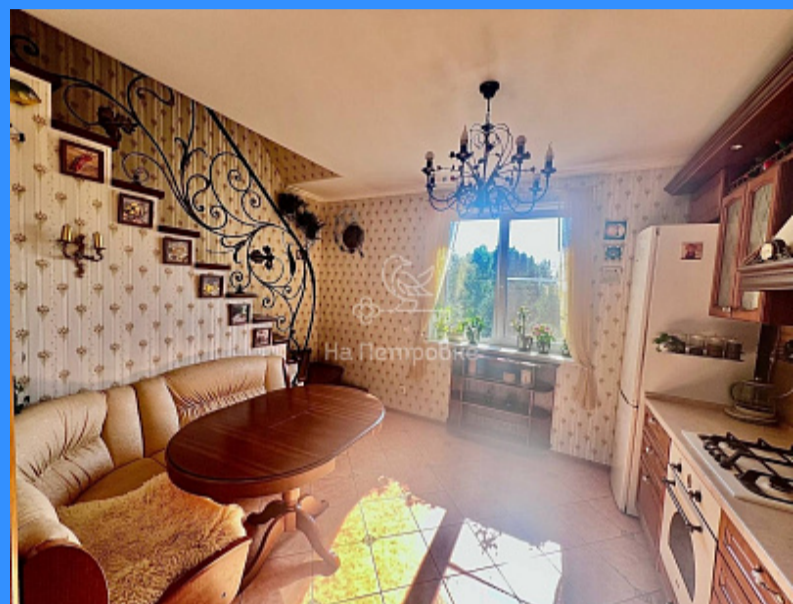

"НА ПЕТРОВКЕ"

тел.: +7 (495) 777-00-32

пн-пт: с 9:00 до 21:00

сб: с 10:00 до 18:00

Адрес:

г.Москва, ул. Петровка, д 20/1, 3 этаж.

Рядом со станциями метро:

Кузнецкий мост

Тверская

Театральная

Охотный ряд

Трубная

Московская область, Балашиха, городской округ Балашиха, микрорайон Кучино, Почтовая улица, 4 продажа квартиры 3 комнаты

15 990 000 руб.

$ 172 000

€ 155 000

3 комн - 91 м2

24715
3
3 / 4
91 м2
47 м2
12 м2
2
двор

Адрес: Московская область, Балашиха, городской округ

Балашиха, микрорайон Кучино, Почтовая улица, 4

Id 24715. Продаётся шикарная и единственная в своём роде двухуровневая квартира!!! Квартира расположена на 3 и 4 этаже. Находится в очень хорошей транспортной доступности, буквально 5 минут пешком до станции Кучино (МЦД 4) и так же буквально в 15-20 минутах на автомобиле или общественном транспорте от станции метро Новокосино. В квартире сделан качественный ремонт, окна дома выходят во двор, что обеспечит комфортное проживание и спокойствие. Все окна выходят на юг, что создаёт в квартире уют, а так же много солнечного света. Просторная кухня. 2 совмещённых санузла. Рядом много прогулочных зон, во дворе тихо и спокойно. В шаговой доступности есть все необходимое для комфортной жизни: Магазины, школа, детские сады и многое другое. в 2018 году был осуществлён капитальный ремонт. один собственник, все документы готовы к сделке, без обременений. Звоните!!!

Контакты:

Павел Федотов

79995975485