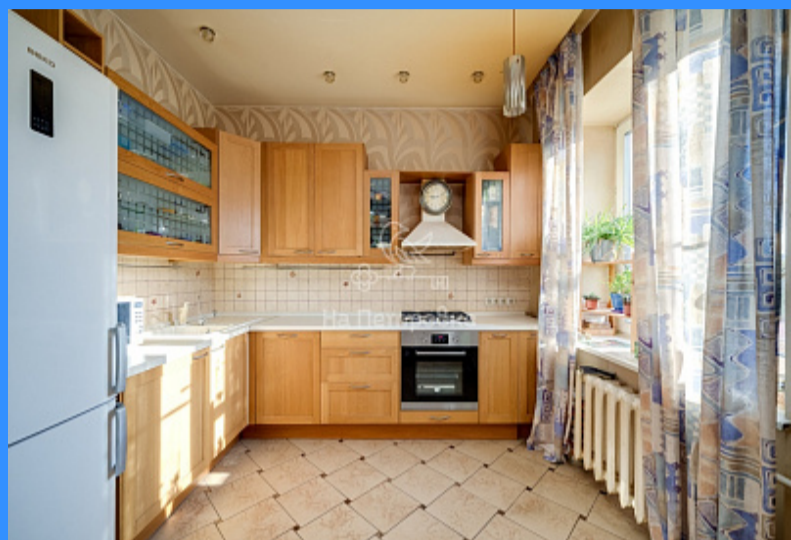

"НА ПЕТРОВКЕ"

тел.: +7 (495) 777-00-32

пн-пт: с 9:00 до 21:00

сб: с 10:00 до 18:00

Адрес:

г.Москва, ул. Петровка, д 20/1, 3 этаж.

Рядом со станциями метро:

Кузнецкий мост

Тверская

Театральная

Охотный ряд

Трубная

город Москва, проспект Ленинский, дом 82 продажа квартиры Университет 2 комнаты

21 999 000 руб.

$ 220 000

€ 208 000

2 комн - 57 м2