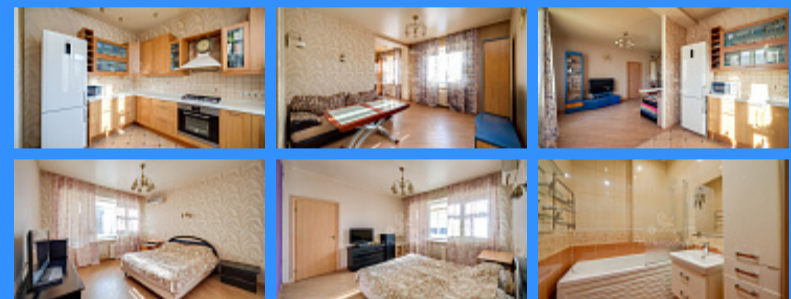

улица

Адрес: город Москва, проспект Ленинский, дом 82

Id 24718. Прекрасная возможность приобрести квартиру для проживания или для пассивного дохода под Новый год! Вашему вниманию очень уютная, светлая квартира для любителей активной городской жизни с видом на Ленинский проспект! В пешей доступности 2 станции метро Университет и Вавиловская. Рядом сквер, парк, пруды. Много прогулочных зон - всегда можно отдохнуть от городской суеты и заняться спортом. Все, что Вы видите на фото остается Вам! В каждой комнате - кондиционер. На полу ламинат и плитка. Кухня со встроенной техникой и мебелью. Спальня с балконом и гардеробной комнатой. Коридор со встроенными шкафами. Раздельный сан. узел. В подъезде современный лифт. При входе в подъезд пандус. Парковка для собственников квартиры во дворе под шлагбаумом. Свободная продажа. Один взрослый собственник. Документы основания - договор купли продажи более 5 лет. Все документы готовы к сделке. Звоните, пишите - с удовольствием ответим на все Ваши вопросы!