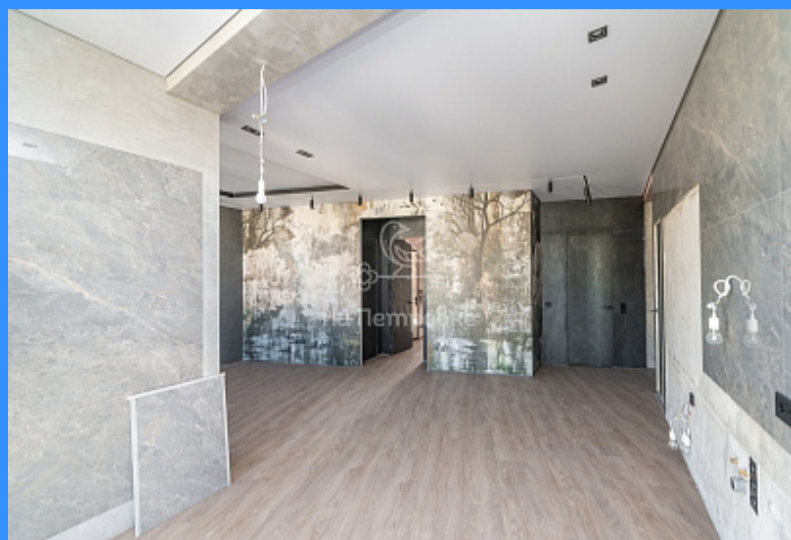

"НА ПЕТРОВКЕ"

тел.: +7 (495) 777-00-32

пн-пт: с 9:00 до 21:00

сб: с 10:00 до 18:00

Адрес:

г.Москва, ул. Петровка, д 20/1, 3 этаж.

Рядом со станциями метро:

Кузнецкий мост

Тверская

Театральная

Охотный ряд

Трубная

Москва, Хорошёвское шоссе, 25Ак1 продажа квартиры Хорошевская 2 комнаты

40 000 000 руб.

$ 390 000

€ 372 000

2 комн - 63 м2