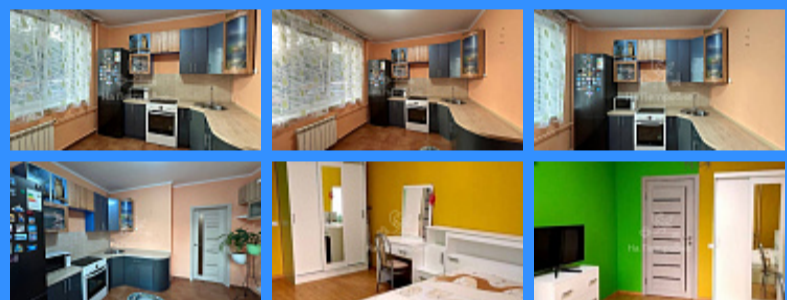

М Тверская

М Театральная

М Охотный ряд

М Трубная

Московская область, город Химки, микрорайон Сходня, улица 7-й Гвардейской Дивизии, дом 4, корпус 1 продажа квартиры 2 комнаты

9 500 000 руб.

\$ 103 000

€ 92 000

2 комн - 63 м2

24743
2
1 / 17
63 м2
38 м2
11 м2
1
1
двор

Адрес: Московская область, город Химки, микрорайон Сходня, улица 7-й Гвардейской Дивизии, дом 4, корпус 1

Id 24743. Продается просторная и уютная двухкомнатная квартира в новом доме. В квартире остается вся мебель и техника. Полностью готова к проживанию. Современный жилой комплекс с благоустроенным двором, детскими и спортивными площадками. Станция МЦД-3 в 7 минутах пешком. Расстояние до МКАД 10 км. Рядом расположена вся необходимая инфраструктура: школы, детские сады, магазины, спортивные центры и поликлиники. Полная стоимость в договоре. Альтернатива подобрана и авансирована. Документы на квартиру проверены юристами компании. Для наших покупателей: помощь в получении ипотеки в более 22-х ведущих банках России с преференция только для клиентов нашей компании. Звоните сегодня и уже в этом месяце сможете справиться счастливое новоселье!