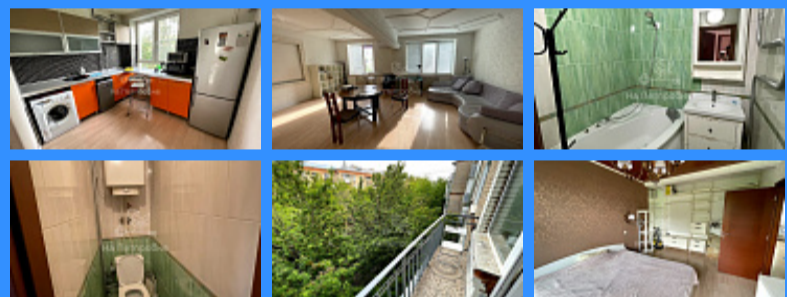

2 комн - 73 м2

24748
2
4 / 5
73 м2
51 м2
8 м2
двор

Адрес: Москва, Хомутовский тупик, 4к1

Id 24748. ДАННЫЙ ОБЪЕКТ МОЖНО ПРИОБРЕСТИ ПО СУБСИДИРОВАННОЙ ИПОТЕЧНОЙ СТАВКЕ ОТ 14, 75% Просторная 2-х комнатная квартира в историческом месте Москвы. Тихий центр, вторая линия от Садового кольца. Авторская планировка, две изолированные комнаты (большая гостиная, просторная спальня с встроенной гардеробной и выходом на балкон с прекрасными видом на зеленый сквер), кухня правильной формы с встроенным гарнитуром и необходимой бытовой техникой, отдельный санузел. Теплый кирпичный дом, чистый подъезд (кап. ремонт был в прошлом году), огороженный шлагбаумом двор, охраняемая парковка, оборудованные детская и спортивная площадки. Развитая инфраструктура (кафе, рестораны, магазины, кинотеатры, торговые и фитнес центры, бытовые услуги и предприятия социального назначения). Рядом сад им. Баумана и все прелести жизни в центре столицы. Отличная транспортная доступность (выезд на Садовое кольцо), до станции метро "Красные ворота" 5 минут пешком. Свободная продажа, 2 взрослых собственника, долгов и обременений нет, быстрый выход на сделку, подходит под ипотеку.