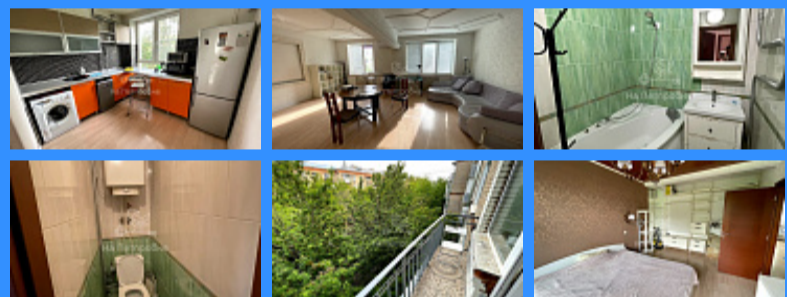

2 комн - 73 м2

| |
|-------|
| 24748 |
| 2 |
| 4 / 5 |
| 73 м2 |
| 51 м2 |
| 8 м2 |
| двор |

Адрес: Москва, Хомутовский тупик, 4к1

Id 24748. Просторная 2-х комнатная квартира в историческом месте Москвы. Тихий центр, вторая линия от Садового кольца. Авторская планировка, две изолированные комнаты (большая гостиная, просторная спальня с встроенной гардеробной и выходом на балкон с прекрасным видом на зеленый сквер), кухня правильной формы с встроенным гарнитуром и необходимой бытовой техникой, отдельный санузел. Теплый кирпичный дом, чистый подъезд (кап. ремонт был в прошлом году), огороженный шлагбаумом двор, охраняемая парковка, оборудованные детская и спортивная площадки. Развитая инфраструктура (кафе, рестораны, магазины, кинотеатры, торговые и фитнес центры, бытовые услуги и предприятия социального назначения). Рядом сад им. Баумана и все прелести жизни в центре столицы. Отличная транспортная доступность (выезд на Садовое кольцо), до станции метро "Красные ворота" 5 минут пешком. Свободная продажа, 2 взрослых собственника, долгов и обременений нет, быстрый выход на сделку, подходит под ипотеку.