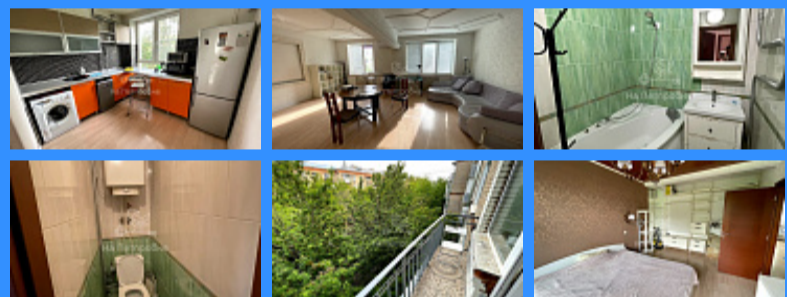

2 комн - 73 м2

24748
2
4 / 5
73 м2
51 м2
8 м2
двор

Адрес: Москва, Хомутовский тупик, 4к1

Id 24748. Просторная 2-х комнатная квартира в историческом месте Москвы. Тихий центр, вторая линия от Садового кольца. Авторская планировка, две изолированные комнаты (большая гостиная, просторная спальня с встроенной гардеробной и выходом на балкон с прекрасными видом на зеленый сквер), кухня правильной формы с встроенным гарнитуром и необходимой бытовой техникой, отдельный санузел. Теплый кирпичный дом, чистый подъезд (кап. ремонт был в прошлом году), огороженный шлагбаумом двор, охраняемая парковка, оборудованные детская и спортивная площадки. Развитая инфраструктура (кафе, рестораны, магазины, кинотеатры, торговые и фитнес центры, бытовые услуги и предприятия социального назначения). Рядом сад им. Баумана и все прелести жизни в центре столицы. Отличная транспортная доступность (выезд на Садовое кольцо), до станции метро "Красные ворота" 5 минут пешком. Свободная продажа, 2 взрослых собственника, долгов и обременений нет, быстрый выход на сделку, подходит под ипотеку.