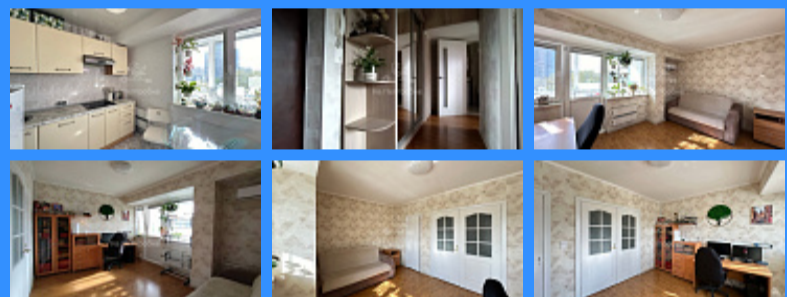

1

1

двор

Адрес: город Москва, улица Лобачевского, дом 2

Id 24756. ЮЗАО: АКТУАЛЬНО 1-комнатная квартира с большой утепленной лоджией, отдельная компактная гардеробная комната, светлая кухня с современным наполнением мебели и встраиваемой техники. Вид из Окна в тихий двор с солнечной стороны. Развитая инфраструктура. Рядом строится новая станция метро. Выгодное предложение для студентов и преподавателей, так как в пешей доступности располагаются топовые ВУЗЫ Москвы: МГИМО, РАНХиГС, МИТХТ, МИРЭА, АТиСО, РУДН, Медицинский Университет им. Пирогова. МГУ. В пешей доступности находится живописный пруд с местами для отдыха, парк им. 50-летия октября и Юго-Западный лесопарк со спортивными площадками и велодорожками. Один собственник. Никто не прописан. Полный пакет документов, Быстрый выход на сделку, Оперативный показ!