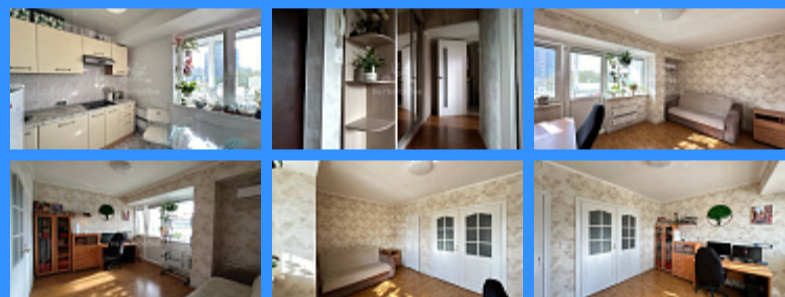

1 комн - 36 м2

	24756
	1
	3 / 13
	36 м2
	14 м2
	7 м2
	1
	1
	1
	двор

Адрес: город Москва, улица Лобачевского, дом 2

Id 24756. ЮЗАО: АКТУАЛЬНО 1-комнатная квартира с большой утепленной лоджией, отдельная компактная гардеробная комната, светлая кухня с современным наполнением мебели и встраиваемой техники. Вид из Окна в тихий двор с солнечной стороны. Развитая инфраструктура. Рядом строится новая станция метро. Выгодное предложение для студентов и преподавателей, так как в пешей доступности располагаются топовые ВУЗЫ Москвы: МГИМО, РАНХиГС, МИТХТ, МИРЭА, АТиСО, РУДН, Медицинский Университет им. Пирогова. МГУ. В пешей доступности находится живописный пруд с местами для отдыха, парк им. 50-летия октября и Юго-Западный лесопарк со спортивными площадками и велодорожками. Один собственник. Никто не прописан. Полный пакет документов, Быстрый выход на сделку, Оперативный показ!