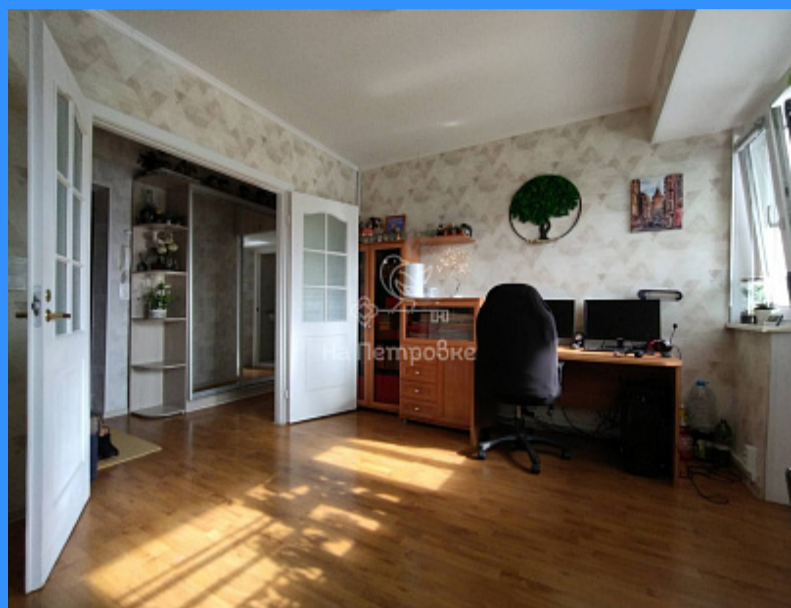

"НА ПЕТРОВКЕ"

тел.: +7 (495) 777-00-32

пн-пт: с 9:00 до 21:00

сб: с 10:00 до 18:00

Адрес:

г.Москва, ул. Петровка, д 20/1, 3 этаж.

Рядом со станциями метро:

Кузнецкий мост

Тверская

Театральная

Охотный ряд

Трубная

город Москва, улица Лобачевского, дом 2 продажа квартиры Улица Новаторов 1 комнаты

14 700 000 руб.

$ 152 000

€ 140 000

1 комн - 36 м2

	24756
	1
	3 / 13
	36 м2
	14 м2
	7 м2
	1
	1
	1
	двор