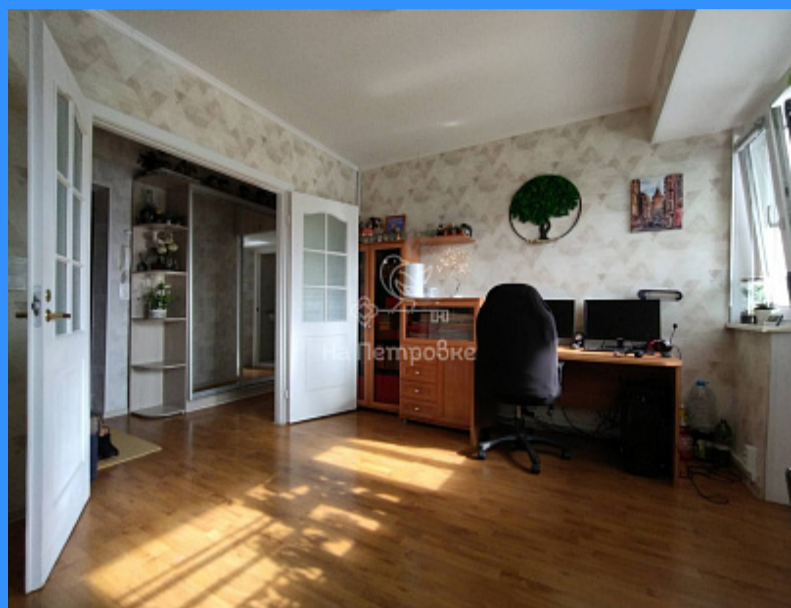

"НА ПЕТРОВКЕ"

тел.: +7 (495) 777-00-32

пн-пт: с 9:00 до 21:00

сб: с 10:00 до 18:00

Адрес:

г.Москва, ул. Петровка, д 20/1, 3 этаж.

Рядом со станциями метро:

Кузнецкий мост

Тверская

Театральная

Охотный ряд

Трубная

город Москва, улица Лобачевского, дом 2 продажа квартиры Улица Новаторов 1 комнаты

14 700 000 руб.

$ 143 000

€ 137 000

1 комн - 36 м2