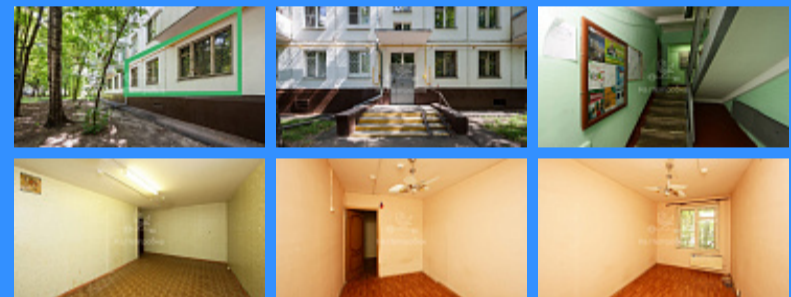

Тверская

Театральная

Охотный ряд

Трубная

город Москва, улица Байкальская, дом 25, корпус 2 продажа квартиры Щёлковская 2 комнаты

16 600 000 руб.

\$ 198 000

€ 185 000

2 комн - 45 м2

24761
2
1 / 5
45 м2
30 м2
6 м2

Адрес: город Москва, улица Байкальская, дом 25, корпус 2

Id 24761. Квартира участвует в программе реновации уже во втором квартале 2025 года! Это отличная возможность получить более просторное жилье с современным ремонтом в том же районе. Стоимость такой квартиры будет гораздо выше. Квартира обладает удобной планировкой: две изолированные комнаты и кухня, а также отдельный санузел. В коридоре имеется достаточно места для организации систем хранения. Квартира продается без мебели, что дает вам возможность создать пространство по своему вкусу. Район отличает развитая инфраструктура: рядом находятся школы, детские сады, магазины, медицинские учреждения, фитнес-клубы и торговый центр. В непосредственной близости расположен Гольяновский парк с прудом, идеальный для прогулок и отдыха. До станции метро "Щелковская" всего 10-11 минут пешком. Также удобный выезд на МКАД и СВХ обеспечивает отличную транспортную доступность.