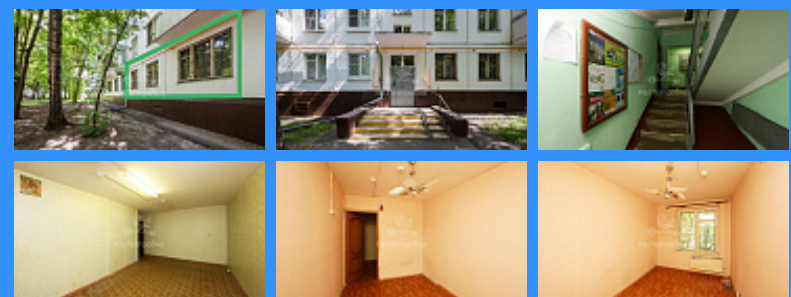

 Тверская

 Театральная

 Охотный ряд

 Трубная

город Москва, улица Байкальская, дом 25, корпус 2 продажа квартиры Щёлковская 2 комнаты

17 399 999 руб.

\$ 188 000

€ 168 000

2 комн - 45 м2

	24761
	2
	1 / 5
	45 м2
	30 м2
	6 м2

Адрес: город Москва, улица Байкальская, дом 25, корпус 2

Id 24761. Выгодное предложение для инвесторов! Продается двухкомнатная квартира в доме, который участвует в программе реновации 2025-2028 годы. Это отличная возможность получить более просторное жилье с современным ремонтом в том же районе. Квартира обладает удобной планировкой: две изолированные комнаты и кухня, а также отдельный санузел. В коридоре имеется достаточно места для организации систем хранения. Квартира продается без мебели, что дает вам возможность создать пространство по своему вкусу. Район отличается развитой инфраструктурой: рядом находятся школы, детские сады, магазины, медицинские учреждения, фитнес-клубы и торговый центр. В непосредственной близости расположен Гольяновский парк с прудом, идеальный для прогулок и отдыха. До станции метро "Щелковская" всего 10-11 минут пешком. Также удобный выезд на МКАД и СВХ обеспечивает отличную транспортную доступность.