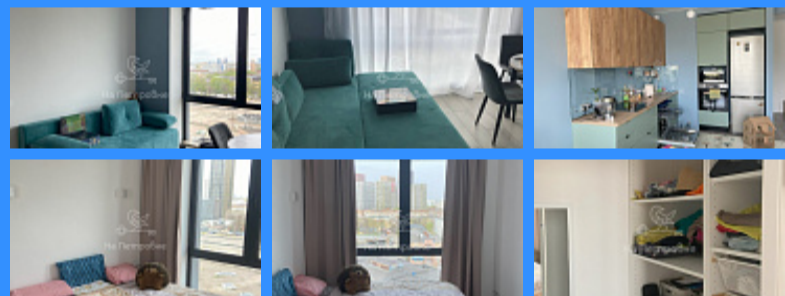

Id 24780. Продается видовая евродушка в современном жилом комплексе "Метрополия" бизнес-класса от застройщика MR Group. Первая очередь, состоящая из семи корпусов. Благодаря панорамным окнам квартира очень светлая, удачная планировка, большая кухня, есть гардеробная. В квартире выполнен дизайнерский ремонт с дорогостоящими материалами. Имеется все необходимое - заходи и живи. ЖК "Метрополия" - это город городов, целый мир удобств и развлечений: зоны отдыха, площадки для игр, арт-объекты, летние веранды, кафе. Закрытая территория, охрана, видеонаблюдение, дизайнерские лобби с консьерж сервисом, подземный паркинг. На территории комплекса частный детский сад. Богатая инфраструктура - рядом торговые центры, гипермаркет "Метр квадратный", спортивные клубы, фитнес-центр, концертный зал "MainStage", медицинский центр "Клиника 1", Ломоносовская гимназия и школа имени Маяковского, Финансово-юридический университет, Московский архитектурно-строительный институт. Удобная транспортная доступность - 9 минут до метро "Волгоградский проспект", 5 минут до МЦК "Угрешская", удобный выезд на ТТК и Волгоградский проспект. Свободная продажа, без обременений, полное юридическое сопровождение сделки, помощь в получении ипотеки.