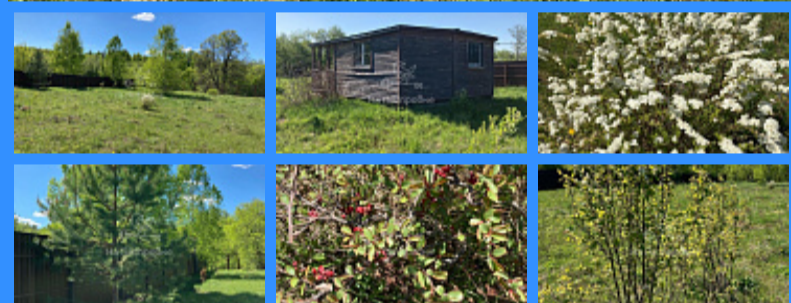

"НА ПЕТРОВКЕ"

тел.: +7 (495) 777-00-32

пн-пт: с 9:00 до 21:00

сб: с 10:00 до 18:00

Адрес:

г.Москва, ул. Петровка, д 20/1, 3 этаж.

Рядом со станциями метро:

Кузнецкий мост

Тверская

Театральная

Охотный ряд

Трубная

Владимирская область, деревня Черкасово, район Петушинский, деревня Черкасово, улица Заречная

1 500 000 руб.

$ 16 000

€ 15 000

24793

земельный участок

22 сот.

Адрес: Владимирская область, деревня Черкасово, район Петушинский, деревня Черкасово, улица Заречная

Id 24793. Продается земельный участок 22 сотки. По периметру установлен забор. Имеется двухкомнатный домик с террасой, оборудованный электроснабжением. В доме выделено помещение для санузла, но не оборудовано. Мебель в домике ИКЕА. На участке есть фруктовые деревья- яблони, груша, ирга, сливы. Кустарники-смородина, малина, крыжовник. Три елки, березы, жимолость. В пешей доступности река Пекша, недалеко расположен пляж. Место живописное и солнечное, рядом лес. Деревня замечательная, обстановка спокойная. Жители приветливые, все здороваются. Соседи по дачному участку-все доброжелательные москвичи. Дорога в деревне асфальтированная, только небольшая часть ведущая к участку-грунтовая. Дачей по семейным обстоятельствам не имели возможности пользоваться. Торг.

Контакты:

Светлана Лебедева

Ведущий эксперт

79032264384