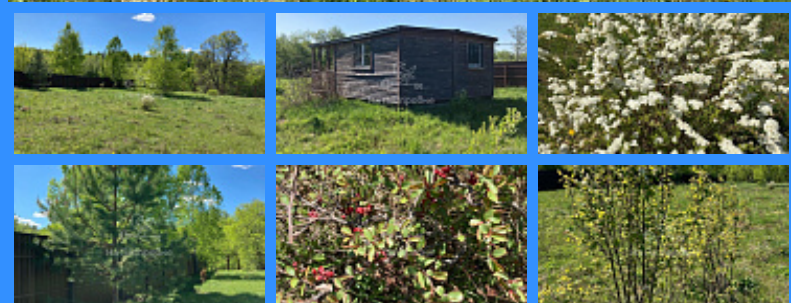

"НА ПЕТРОВКЕ"

тел.: +7 (495) 777-00-32

пн-пт: с 9:00 до 21:00

сб: с 10:00 до 18:00

Адрес:

г.Москва, ул. Петровка, д 20/1, 3 этаж.

Рядом со станциями метро:

Кузнецкий мост

Тверская

Театральная

Охотный ряд

Трубная

Владимирская область, деревня Черкасово, район Петушинский, деревня Черкасово, улица Заречная

1 500 000 руб.

$ 16 000

€ 15 000

24793

земельный участок

22 сот.

Адрес: Владимирская область, деревня Черкасово, район Петушинский, деревня Черкасово, улица Заречная

Id 24793. Продается земельный участок 22 сотки. По периметру установлен забор. Имеется двухкомнатный домик с террасой, оборудованный электроснабжением. В доме выделено помещение для санузла, но не оборудовано. Мебель в домике ИКЕА. На участке есть фруктовые деревья- яблони, груша, ирга, сливы. Кустарники-смородина, малина, крыжовник. Три елки, березы, жимолость. В пешей доступности река Пекша, недалеко расположен пляж. Место живописное и солнечное, рядом лес. Деревня замечательная, обстановка спокойная. Жители приветливые, все здороваются. Соседи по дачному участку-все доброжелательные москвичи. Дорога в деревне асфальтированная, только небольшая часть ведущая к участку-грунтовая. Дачей по семейным обстоятельствам не имели возможности пользоваться. Торг.

Контакты:

Светлана Лебедева

Ведущий эксперт

79032264384