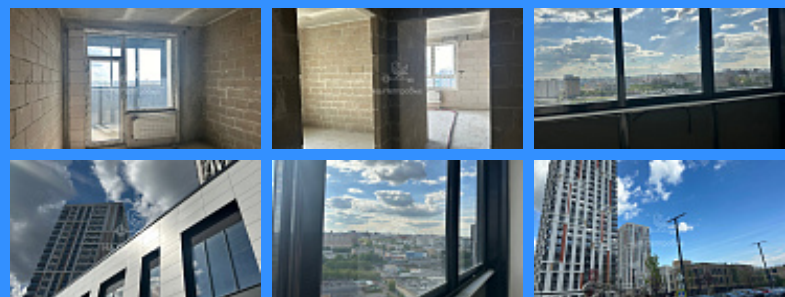

3 комн - 69 м2

24798
3
23 / 23
69 м2
41 м2
9 м2
2
1
двор

Адрес: Москва, 1-й Котляковский переулок, 2Ак2

Id 24798. Срочная продажа. СОБСТВЕННОСТЬ полная стоимость)! Продаётся 3-комнатная квартира (69.1м2) в жилом комплексе бизнес-класса "LIFE Варшавская". Квартира без отделки с хорошей планировкой: кухня-гостиная, две изолированные спальни, два санузла, гардеробная, лоджия 3,5 м, высота потолков 3 м. На подземном этаже - кладовки. На придомовой территории - детские, спортивные площадки, гостевые парковки, пешеходный бульвар. Внедряются технологии энергосбережения и безопасности. Недалеко от комплекса - музей-заповедник Коломенское и парк Садовники. Можно за одну-две минуты дойти до метро Варшавская. В пешей доступности - ж/д станция Коломенское. Основные автотрассы - Каширское и Варшавское шоссе. Подробнее о ЖК «LIFE-Варшавская». Развитая инфраструктура: детские и спортивные площадки, стадион, школы, детские сады. Пешая доступность от 2 станций метро (Каширская и Варшавская). LIFE ВАРШАВСКАЯ - это новый жилой район, в котором создали идеальные условия для жизни. Свободная продажа, без обременений, один взрослый собственник, готовы к сделке. Показ в день обращения!