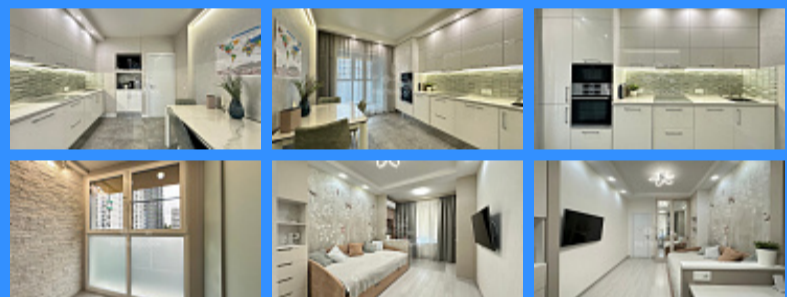

двор и улица

Адрес: город Москва, бульвар Академика Ландау, дом 5, корпус 1

Id 24805. Продам уютную 2-х комнатную квартиру - идеальный вариант для вашего комфорта. Прекрасная планировка, окна выходят на две стороны, есть лоджия, а также отдельный санузел. Квартира продается с мебелью и встроенной техникой. Преимущество - близость к метро и отличная транспортная доступность. Звоните прямо сейчас, чтобы узнать больше информации о данной уникальной квартире!