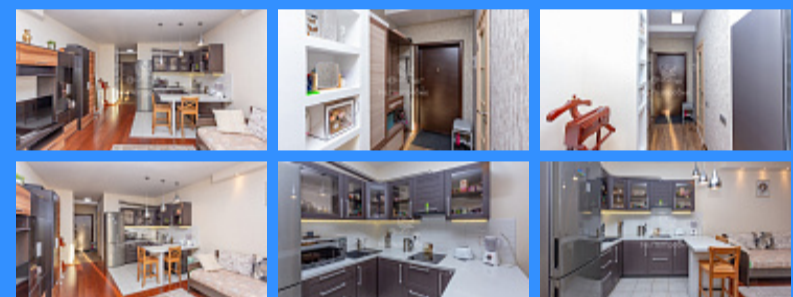

24814

Студия

6 / 25

35 м2

24 м2

6 м2

2

1

1

двор

Адрес: Московская область, Красногорск, городской округ

Красногорск, Молодёжная улица, 2

Id 24814. Дисконт действует до 15 ноября. Поспешите стать обладателем прекрасной студии в жилом комплексе "Молодежный", г. Красногорск. У данной локации много преимуществ: хорошая и развитая инфраструктура с удобным выездом на Новорижское и Волоколамское шоссе, как в сторону Москвы, так и в область. Совсем недалеко находится набережная с зонами отдыха и комфортного проведения времени. Во дворах большое количество детских и спортивных площадок, которые прекрасно оснащены, и приятно удивят всех. Большой выбор магазинов, ресторанов, кафе, аптек, и супермаркетов. Центры для развития детей. Рядом так же в пешей доступности все необходимые социальные объекты... детский сад, школа, поликлиника, МФЦ, и др.. До станции метро МЦД Павшино 12 минут пешком. До Мякинино до 30 мин пешком или 7 мин на автомобиле. В студии светло и по домашнему тепло. Ремонт делали для себя, не жалея сил, времени и средств. Внутреннее пространство, от совмещенного санузла до лоджии, очень гармонично распределено на зоны. Продумано все до мелочей. Кухня сделана на заказ и оборудована необходимой техникой. Стильная лоджия не оставит равнодушными ни кого. Дом 2014 года. Построен из качественных материалов. В местах общего пользования всегда чисто. Хорошие соседи. Охрана. Недвижимость с таким расположением всегда будет пользоваться спросом как при последующей продаже, так и при сдаче в аренду. Полная стоимость в договоре. Один собственник. Свободная продажа. Без обременений, залогов и тд. Покупателю: — квалифицированная помощь брокера в ПОЛУЧЕНИИ ИПОТЕКИ; — высокая степень одобрения (срок от 1 до 3 дней); — ИНДИВИДУАЛЬНЫЙ подбор ипотеки с наименьшей ставкой .. оформляя ее через нас, ВЫ ПОЛУЧИТЕ ПРОЦЕНТНУЮ СТАВКУ НИЖЕ от 0,25 до 1% от ведущих БАНКОВ! Скидки на страховые продукты! Сделка "Под ключ"! Подарите себе мечту! Звоните прямо сейчас!