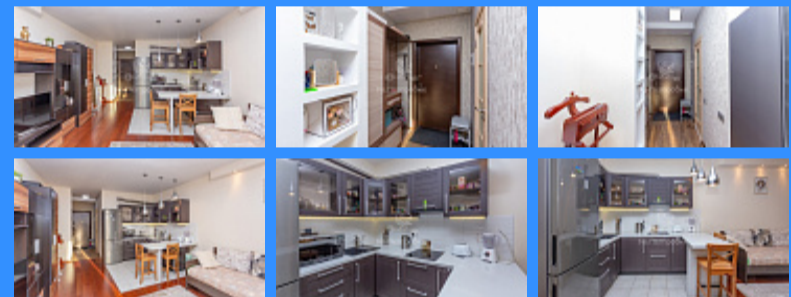

"НА ПЕТРОВКЕ"

тел.: +7 (495) 777-00-32

пн-пт: с 9:00 до 21:00

сб: с 10:00 до 18:00

Адрес:

г.Москва, ул. Петровка, д 20/1, 3 этаж.

Рядом со станциями метро:

Кузнецкий мост

Тверская

Театральная

Охотный ряд

Трубная

Московская область, Красногорск, городской округ Красногорск, Молодёжная улица, 2 продажа квартиры Павшино Студия комнаты

9 100 000 руб.

$ 109 000

€ 101 000

комн - 35 м2

24814
Студия
6 / 25
35 м2
24 м2
6 м2
2
1
1
двор

Адрес: Московская область, Красногорск, городской округ

Красногорск, Молодёжная улица, 2

Id 24814. Поспешите стать обладателем прекрасной студии в жилом комплексе "Молодежный", г. Красногорск. У данной локации много преимуществ: хорошая и развитая инфраструктура с удобным выездом на Новорижское и Волоколамское шоссе, как в сторону Москвы, так и в область. Совсем недалеко находится набережная с зонами отдыха и комфортного проведения времени. Во дворах большое количество детских и спортивных площадок, которые прекрасно оснащены, и приятно удивят всех. Большой выбор магазинов, ресторанов, кафе, аптек, и супермаркетов. Центры для развития детей. Рядом так же в пешей доступности все необходимые социальные объекты... детский сад, школа, поликлиника, МФЦ, и др.. До станции метро МЦД Павшино 12 минут пешком. До Мякинино до 30 мин пешком или 7 мин на автомобиле. В студии светло и по домашнему тепло. Ремонт делали для себя, не жалея сил, времени и средств. Внутреннее пространство, от совмещенного санузла до лоджии, очень гармонично распределено на зоны. Продумано все до мелочей. Кухня сделана на заказ и оборудована необходимой техникой. Стильная лоджия не оставит равнодушными ни кого. Дом 2014 года. Построен из качественных материалов. В местах общего пользования всегда чисто. Хорошие соседи. Охрана. Недвижимость с таким расположением всегда будет пользоваться спросом как при последующей продаже, так и при сдаче в аренду. Полная стоимость в договоре. Один собственник. Свободная продажа. Без обременений, залогов и тд. Покупателю: — квалифицированная помощь брокера в ПОЛУЧЕНИИ ИПОТЕКИ; — высокая степень одобрения (срок от 1 до 3 дней); — ИНДИВИДУАЛЬНЫЙ подбор ипотеки с наименьшей ставкой .., оформляя ее через нас, ВЫ ПОЛУЧИТЕ ПРОЦЕНТНУЮ СТАВКУ НИЖЕ от 0,25 до 1% от ведущих БАНКОВ! Скидки на страховые продукты! Сделка "Под ключ"! Подарите себе мечту! Звоните прямо сейчас!