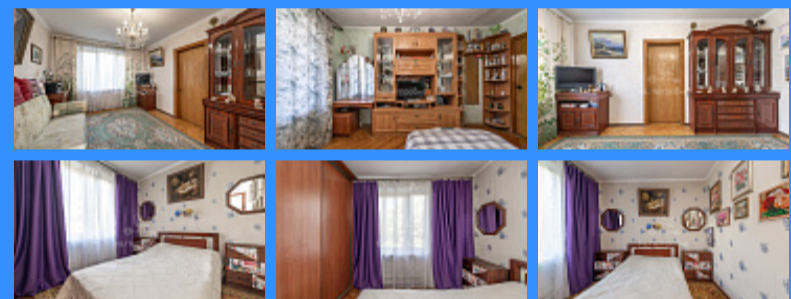

## Москва, Полярная улица, 52к3 продажа квартиры Медведково 3 комнаты

13 299 000 руб.

\$ 143 000

€ 129 000

3 комн - 50 м2

24815
3
4 / 9
50 м2
34 м2
6 м2
1
двор и улица

Адрес: Москва, Полярная улица, 52к3

Id 24815. ЛУЧШЕЕ ПРЕДЛОЖЕНИЕ ТРЁХКОМНАТНОЙ КВАРТИРЫ В Северном Медведково! Продаётся уютная трёхкомнатная квартира расположена на комфортном 4 этаже 9-ти этажного дома. Внутри располагаются 2 просторные комнаты, спальня уютная кухня, отдельный санузел, а также застеклённая лоджия. Что делает эту квартиру ещё более привлекательной, так это возможность не переплачивать за чужой ремонт. Подъезд содержится в чистоте, есть мусоропровод и пассажирский лифт. Дом находится в районе с развитой инфраструктурой: в шаговой доступности поликлиника, сеть продуктовых магазинов, гипермаркет "Глобус", школа, детский сад, трамвайная линия, а также станция метро "Медведково". Район примыкает к Медведковскому лесопарку, где вы сможете отдохнуть от городской суеты. 2 взрослых собственника, основания приватизация и договор дарения, без обременений, без перепланировок. Быстрый выход на сделку, прямая продажа, выписка до сделки. Документы к сделке будут собраны специалистами агентства и полностью подготовлены к производству, что позволит быстро и безопасно выйти на сделку. Возможно использование разных схем оплаты. Звоните сегодня, чтобы записаться на просмотр!