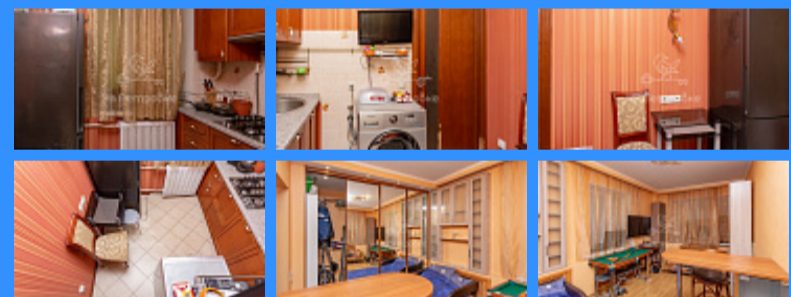

"НА ПЕТРОВКЕ"

тел.: +7 (495) 777-00-32

пн-пт: с 9:00 до 21:00

сб: с 10:00 до 18:00

Адрес:

г.Москва, ул. Петровка, д 20/1, 3 этаж.

Рядом со станциями метро:

Кузнецкий мост

Тверская

Театральная

Охотный ряд

Трубная

город Москва, улица Планетная, дом 22 продажа квартиры Гражданская 1 комнаты

11 450 000 руб.

$ 115 000

€ 108 000

1 комн - 30 м2

24816
1
1 / 5
30 м2
18 м2
5 м2
1
1
1
двор

Адрес: город Москва, улица Планетная, дом 22

Id 24816. Отличное предложение, за доступные деньги! Поспешите стать обладателем собственной однокомнатной квартиры в прекрасно развитом, тихом и спокойном районе Москвы. Тут действительно, тихо, спокойно и комфортно жить!!! Хорошая и удобная транспортная доступность: 6 минут пешком до МЦД Гражданская и 13 минут до м. Аэропорт. В шаговой доступности вся городская инфраструктура, детские сады, школы, музыкальная школа, поликлиники. Множество небольших магазинов и супермаркетов, аптек, ресторанов, кафе и ПВЗ. Большое количество спортивных и детских площадок, и прогулочных зон. Дом построен в 1961 году. Из достоинств: высокий, сухой и теплый первый этаж. Возможность сделать перепланировку. Внутренние межквартирные стены гипсобетонные, толщиной 27 см. Наружные стены — из силикатного кирпича, толщиной до 40 см. Перекрытия железобетонные многопустотные плиты толщиной 22 см. Дом очень теплый. В квартире тепло, уютно и тихо. Спокойные соседи. Чистый подъезд. В 6 минутах Петровский и Тимирязевский парки. Зеленый район, где много свежего воздуха. Много институтов и университетов (такие как: МАИ, МАДИ, и Фин Университет). Недвижимость с таким расположением всегда будет пользоваться спросом как при последующей продаже, так и при сдаче в аренду. Полная стоимость в договоре. Один собственник. Свободная продажа. Без обременений, залогов и тд. Покупателю: — квалифицированная помощь брокера в ПОЛУЧЕНИИ ИПОТЕКИ; — высокая степень одобрения (срок от 1 до 3 дней); — ИНДИВИДУАЛЬНЫЙ подбор ипотеки с наименьшей ставкой.! оформляя ее через нас, ВЫ ПОЛУЧИТЕ ПРОЦЕНТНУЮ СТАВКУ НИЖЕ от 0,25 до 1% от ведущих БАНКОВ! Скидки на страховые продукты! Подарите себе мечту! Звоните прямо сейчас! Запишитесь на просмотр.

Контакты:

Арман Диланян

79256535531