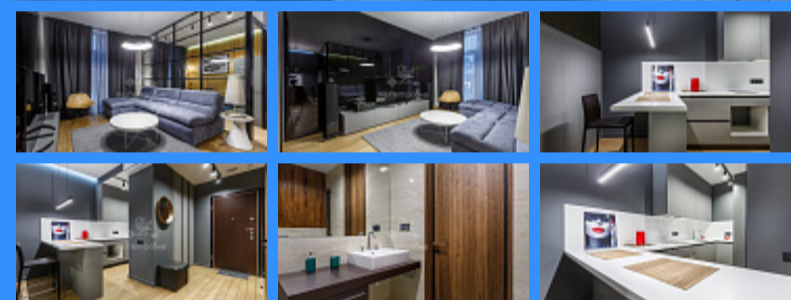

Тверская

Театральная

Охотный ряд

Трубная

Воробьевское шоссе Воробьевское шоссе аренда квартиры Минская 1 комнаты

190 000 руб. / мес.

\$ 1 900

€ 1 800

2 комн - 50 м2

24821
2
2 / 7
50 м2
32 м2
10 м2
да

- Мебель в комнатах
- Мебель на кухне
- Стиральная машина
- Холодильник
- Телевизор

Адрес: Москва, Воробьевское шоссе, 4с1

Id 24821. Предлагается в аренду замечательная квартира с дизайнерским ремонтом в современном элитном ЖК "Воробьев Дом". ЖК с внутренней инфраструктурой. Квартира укомплектована всей необходимой мебелью и техникой от известных брендов. Из особенностей: В доме есть подземный паркинг, круглосуточная охрана, видеонаблюдение, придомовой парк с гостевой парковкой, фитнес клуб премиум класса расположен на 1 этаже дома. Один из лучших спальных районов Москвы с развитой инфраструктурой. Показы по согласованию. Готовы рассмотреть арендаторов с четвероногими друзьями. Звоните - показываем оперативно.