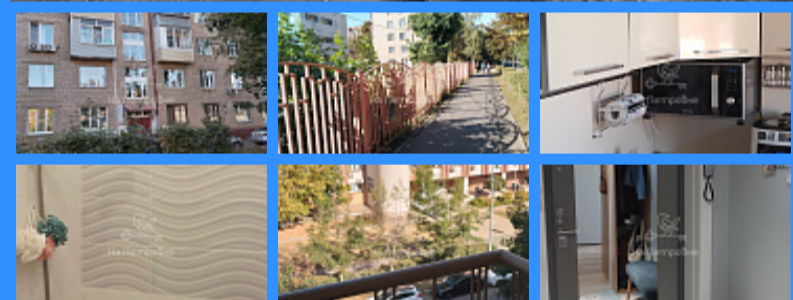

 Тверская

 Театральная

 Охотный ряд

 Трубная

Московская область, город Королёв, улица Октябрьская, дом 8 продажа квартиры Медведково 2 комнаты

11 150 000 руб.

\$ 121 000

€ 108 000

2 комн - 55 м2

| |
|--------------|
| 24827 |
| 2 |
| 5 / 5 |
| 55 м2 |
| 32 м2 |
| 8 м2 |
| двор и улица |

Адрес: Московская область, город Королёв, улица Октябрьская, дом 8

Id 24827. Продается двухкомнатная квартира в элитном сталинском доме в центре г. Королева, комнаты на разные стороны, из каждой имеется выход на балкон, один балкон застеклен, большой коридор с встроенным шкафом, в одной из комнат выделена и оборудована удобная гардеробная, уютная кухня с встроенной, санузел отдельный с постоянной горячей водой без газовой колонки, в квартире широкие новые деревянные подоконники с большими пластиковыми окнами, благодаря которым в квартире всегда светло, высокие потолки с оригинальным освещением, добротная входная дверь с зеркалом, кондиционер, ремонт Евро, в целом очень удачная планировка квартиры, светлый подъезд с широкой удобной лестницей. Квартира в центре города, в шаговой доступности школа, магазины, поликлиника, медицинские центры, стадион, центральный городской парк., много прогулочных зон, но в тоже время. Удобный выезд на Ярославское шоссе, как на личном автомобиле, так и городском автобусе до Москвы, в шаговой доступности железнодорожная станция Подлипки.