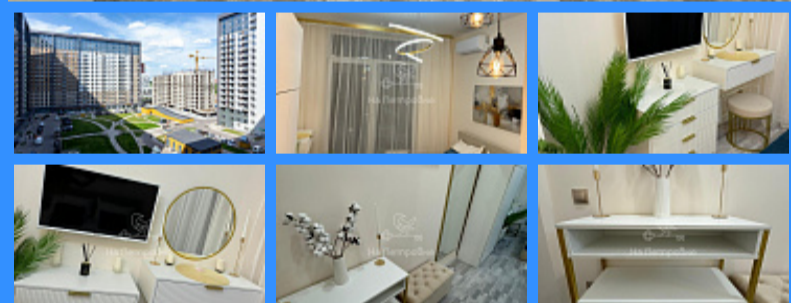

"НА ПЕТРОВКЕ"

тел.: +7 (495) 777-00-32

пн-пт: с 9:00 до 21:00

сб: с 10:00 до 18:00

Адрес:

г.Москва, ул. Петровка, д 20/1, 3 этаж.

Рядом со станциями метро:

Кузнецкий мост

Тверская

Театральная

Охотный ряд

Трубная

город Москва, аллея Берёзовая, дом 19, корпус 2 продажа квартиры Ботанический сад
Студия комнаты

6 960 000 руб.

$ 68 000

€ 65 000

комн - 16 м2

24839
Студия
7 / 18
16 м2
8 м2
3 м2
2
2
1
двор

Адрес: город Москва, аллея Берёзовая, дом 19, корпус 2

Id 24839. Вашему вниманию предлагаются Апартаменты Бизнес-класса на 7 этаже. Свежий ремонт, полная меблировка. Кондиционер. Вся необходимая бытовая техника. Отдельный кадастр. (В продаже есть и другие апартаменты, в том числе и с балконом) Данные апартаменты подойдут для постоянного проживания и для сдачи в аренду. Возможна ипотека. До метро "Ботанический сад" 11 минут пешком, до кольцевой линии Московского метрополитена 17 минут без пересадок. В шаговой доступности Ботанический сад, река. Дом 2023 года постройки, современные экологически чистые материалы. Благодаря удачному ген. плану развития микрорайона, дом выходит на местный "Бродвей", пешеходную улицу, которая совмещает в себе "Регулярный Английский сад", прогулочную зону с множеством магазинов и кафе, а так же большим количеством спортивных площадок. Данный объект можно приобрести в ипотеку. Анализ роста стоимости квартир (апартаментов) в соседних ЖК, показывает, что рост стоимости на данные апартаменты после ремонта в течении двух трех лет, ожидается примерно на 25-40%. Район содержит всю необходимую инфраструктуру. (Школы, больницы, магазины) Приглашаем на показ.

Контакты:

Иван Маслов

79995461247