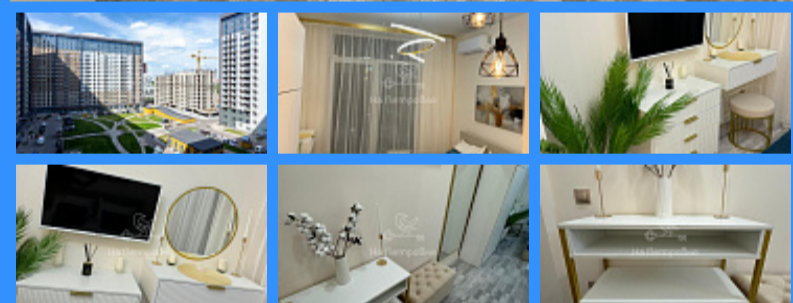

"НА ПЕТРОВКЕ"

тел.: +7 (495) 777-00-32

пн-пт: с 9:00 до 21:00

сб: с 10:00 до 18:00

Адрес:

г.Москва, ул. Петровка, д 20/1, 3 этаж.

Рядом со станциями метро:

Кузнецкий мост

Тверская

Театральная

Охотный ряд

Трубная

город Москва, аллея Берёзовая, дом 19, корпус 2 продажа квартиры Ботанический сад
Студия комнаты

6 960 000 руб.

$ 82 000

€ 76 000

комн - 16 м2

24839
Студия
7 / 18
16 м2
8 м2
3 м2
2
2
1
двор

Адрес: город Москва, аллея Берёзовая, дом 19, корпус 2

Id 24839. Вашему вниманию предлагаются Апартаменты Бизнес-класса на 7 этаже. Свежий ремонт, полная меблировка. Кондиционер. Вся необходимая бытовая техника. Отдельный кадастр. (В продаже есть и другие апартаменты, в том числе и с балконом) Данные апартаменты подойдут для постоянного проживания и для сдачи в аренду. Возможна ипотека. До метро "Ботанический сад" 11 минут пешком, до кольцевой линии Московского метрополитена 17 минут без пересадок. В шаговой доступности Ботанический сад, река. Дом 2023 года постройки, современные экологически чистые материалы. Благодаря удачному ген. плану развития микрорайона, дом выходит на местный "Бродвей", пешеходную улицу, которая совмещает в себе "Регулярный Английский сад" , прогулочную зону с множеством магазинов и кафе, а так же большим количеством спортивных площадок. Данный объект можно приобрести в ипотеку. Анализ роста стоимости квартир (апартаментов) в соседних ЖК, показывает, что рост стоимости на данные апартаменты после ремонта в течении двух трех лет, ожидается примерно на 25-40%. Район содержит всю необходимую инфраструктуру. (Школы, больницы, магазины) Приглашаем на показ.

Контакты:

Иван Маслов

79995461247