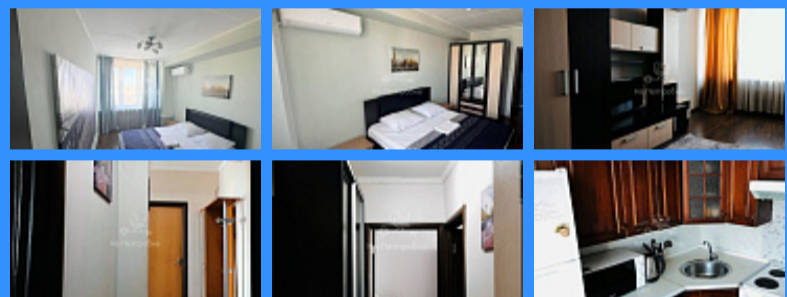

1

двор

Адрес: город Москва, улица Новый Арбат, дом 10

Id 24851. Продаю видовую уютную двухкомнатную квартиру в историческом центре столицы. Комнаты изолированные. Окна выходят на центр Москвы: Кремль, Успенский Собор, Арбат. Квартира оснащена бытовой техникой, необходимой мебелью. В подъезде консьерж, видеонаблюдение. Один взрослый собственник, полная стоимость в Договоре. Развитая инфраструктура центра Москвы ,где лучшие музеи, театры, концертные площадки, торговые центры. Школы, детские сады, продуктовые магазины. Свободная продажа. Полная стоимость в Договоре.