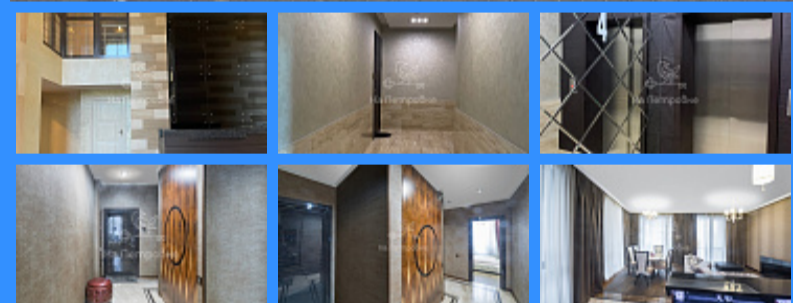

"НА ПЕТРОВКЕ"

тел.: +7 (495) 777-00-32

пн-пт: с 9:00 до 21:00

сб: с 10:00 до 18:00

Адрес:

г.Москва, ул. Петровка, д 20/1, 3 этаж.

Рядом со станциями метро:

Кузнецкий мост

Тверская

Театральная

Охотный ряд

Трубная

Московская область, город Химки, микрорайон Новогорск, улица Заречная, дом 2, корпус 2 продажа квартиры Пятницкое шоссе 3 комнаты

38 990 000 руб.

$ 390 000

€ 369 000

3 комн - 100 м2

24852
3
4 / 9
100 м2
70 м2
14 м2
1
1
2
двор

Адрес: Московская область, город Химки, микрорайон Новогорск, улица Заречная, дом 2, корпус 2

Id 24852. Предлагаем Вашему вниманию изысканную квартиру в курортном комплексе «Олимпийская деревня Новогорск». В ней каждая деталь создана с любовью и безупречным вкусом. Функциональное пространство квартиры представляет собой просторную прихожую со встроенной системой хранения, 2 ванные комнаты, 2 спальни, гардеробную комнату, просторную кухню-гостиную. Высота потолка 3,20. Позвольте себе погрузиться в роскошь и комфорт резиденций ЭКО-проекта бизнес-класса «Олимпийская деревня Новогорск», созданного заслуженным тренером России Ириной Винер-Усмановой. Этот престижный жилой комплекс объединяет в себе жилые комплексы высшего класса и грандиозную инфраструктуру площадью 35 тыс. кв. м. Расположенный на северо-западе Москвы, рядом с Машкинским лесом и национальным парком "Долина реки Сходни", комплекс окружен удивительной природой и видовыми характеристиками. Прогулочные зоны, детские площадки, велосипедные дорожки, бобслейная горка и подогреваемый бассейн делают жизнь здесь насыщенной и разнообразной. МЕСТО, В КОТОРОЕ ВЫ ВЛЮБИТЕСЬ С ПЕРВОГО ВЗГЛЯДА И В КОТОРОМ ЗАХОТИТЕ ЖИТЬ!!

Контакты: