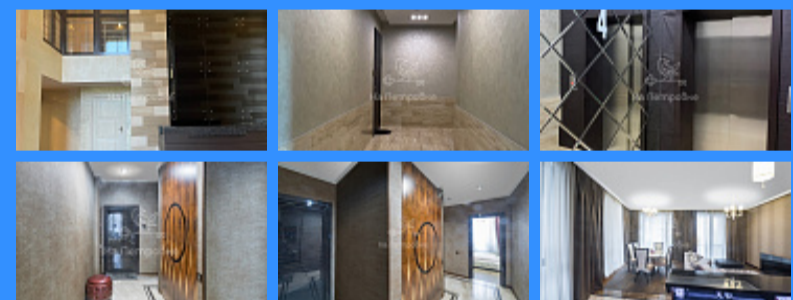

"НА ПЕТРОВКЕ"

тел.: +7 (495) 777-00-32

пн-пт: с 9:00 до 21:00

сб: с 10:00 до 18:00

Адрес:

г.Москва, ул. Петровка, д 20/1, 3 этаж.

Рядом со станциями метро:

Кузнецкий мост

Тверская

Театральная

Охотный ряд

Трубная

Московская область, город Химки, микрорайон Новогорск, улица Заречная, дом 2, корпус 2 продажа квартиры Пятницкое шоссе 3 комнаты

38 990 000 руб.

$ 404 000

€ 372 000

3 комн - 100 м2

24852
3
4 / 9
100 м2
70 м2
14 м2
1
1
2
двор

Адрес: Московская область, город Химки, микрорайон Новогорск, улица Заречная, дом 2, корпус 2

Id 24852. Предлагаем Вашему вниманию изысканную квартиру в курортном комплексе «Олимпийская деревня Новогорск». В ней каждая деталь создана с любовью и безупречным вкусом. Функциональное пространство квартиры представляет собой просторную прихожую со встроенной системой хранения, 2 ванные комнаты, 2 спальни, гардеробную комнату, просторную кухню-гостиную. Высота потолка 3,20. Позвольте себе погрузиться в роскошь и комфорт резиденций ЭКО-проекта бизнес-класса «Олимпийская деревня Новогорск», созданного заслуженным тренером России Ириной Винер-Усмановой. Этот престижный жилой комплекс объединяет в себе жилые комплексы высшего класса и грандиозную инфраструктуру площадью 35 тыс. кв. м. Расположенный на северо-западе Москвы, рядом с Машкинским лесом и национальным парком "Долина реки Сходни", комплекс окружен удивительной природой и видовыми характеристиками. Прогулочные зоны, детские площадки, велосипедные дорожки, бобслейная горка и подогреваемый бассейн делают жизнь здесь насыщенной и разнообразной. МЕСТО, В КОТОРОЕ ВЫ ВЛЮБИТЕСЬ С ПЕРВОГО ВЗГЛЯДА И В КОТОРОМ ЗАХОТИТЕ ЖИТЬ!!

Контакты: