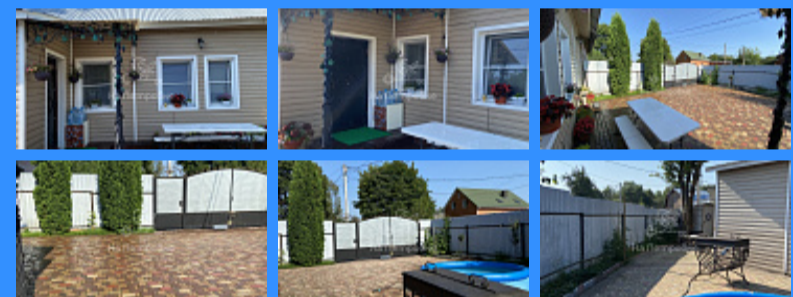

"НА ПЕТРОВКЕ"

тел.: +7 (495) 777-00-32

пн-пт: с 9:00 до 21:00

сб: с 10:00 до 18:00

Адрес:

г.Москва, ул. Петровка, д 20/1, 3 этаж.

Рядом со станциями метро:

Кузнецкий мост

Тверская

Театральная

Охотный ряд

Трубная

Московская область, Руза, Рузский городской округ, Красная улица, уч67

6 650 000 руб.

$ 75 000

€ 69 000

	24864
	1
	70 м2
	2 сот.

Адрес: Московская область, Руза, Рузский городской округ,

Красная улица, уч67

Id 24864. Уникальное предложение! Одноэтажный частный дом постройки 2022 года в черте города Руза - КВАРТИРА на земле! Возможна прописка (ПМЖ)! Дом - 2 спальни и гостиная-кухня+ санузел. Проведен Евро-ремонт с использованием качественных материалов. Строили для себя. Гостиная-кухня с качественной кухней, хорошей встроенной техникой. 2 спальни. Сан. узел в доме (совмещенный) душевая кабина) . подключена стиральная машина. Вода - Городская, централизованная (холодная). Горячая - бойлер. Канализация - септик. (возможно подключение к Городской) Очень уютный дом на небольшом участке земли, с парковочным местом на 2 машины. Тихое место. Улица - только частные дома. Без сквозного проезда. Чистится зимой. В шаговой доступности - крупные магазины. До центра города - 15 минут пешком, или 2 остановки на транспорте. Рядом - парк "Городок" Показы строго по предварительной договоренности.

Контакты:

Елена Игамназарова

Руководитель отдела вторичной недвижимости

79995448620