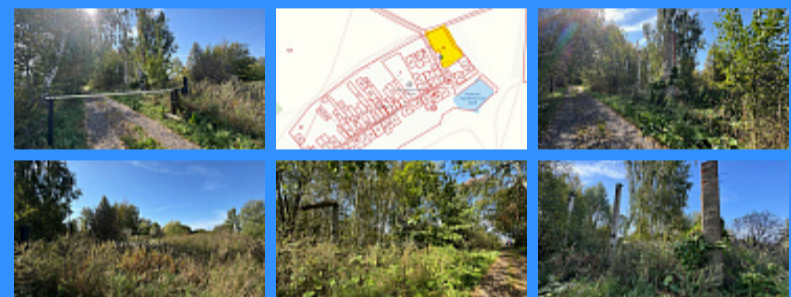

Тверская

Театральная

Охотный ряд

Трубная

Московская область, село Городня, городской округ Ступино

2 700 000 руб.

\$ 25 000

€ 23 000

	24884
	земельный участок
	1.3 сот.

Адрес: Московская область, село Городня, городской округ

Ступино

Id 24884. Продаётся земельный участок для вашего бизнеса или воплощения своей мечты. Участок находится в черте села Городня, городского округа Ступино, Московская область. Круглогодичный подъезд по асфальтированной дороге. Участок примыкает к дороге по улице Воскресенская, граничит с жилыми домами, в шаговой доступности расположена Воскресенская церковь, Нижний Городнянский пруд и автобусная остановка. Транспортная доступность: - 83 км. от МКАД по Новорязанскому или Каширскому шоссе; - 50 км. до города Ступино; - 35 км. до ЦКАД; - 30 км. до города Воскресенск; - 3 км. от с.Городня расположена ж/д станция Лесные Дары. Площадь участка: 13760 кв.м. Кадастровый номер: 50:33:0020530:50 Магистральный газ и электричество проходят по границе участка. На участке имеются деревья. Категория земель: Земли сельскохозяйственного назначения Собственник - юридическое лицо (1 акционер). Есть возможность купить 7 земельных участков в этой локации, общей площадью 25 Га. Обременения и ограничения отсутствуют. Готовы быстро выйти на сделку. Просмотр по договоренности.