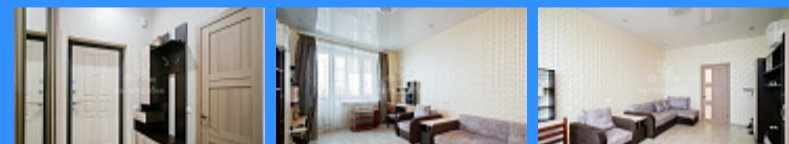

"НА ПЕТРОВКЕ"

тел.: +7 (495) 777-00-32

пн-пт: с 9:00 до 21:00

сб: с 10:00 до 18:00

Адрес:

г.Москва, ул. Петровка, д 20/1, 3 этаж.

Рядом со станциями метро:

Кузнецкий мост

Тверская

Театральная

Охотный ряд

Трубная

Московская область, город Реутов, улица Реутовских ополченцев, дом 14 продажа квартиры Новогиреево 2 комнаты

10 990 000 руб.

$ 131 000

€ 123 000

2 комн - 56 м2

	24885
	2
	13 / 25
	56 м2
	42 м2
	9 м2
	2
	2
	двор

Адрес: Московская область, город Реутов, улица Реутовских
ополченцев, дом 14

Id 24885. Лучшая цена в локации! Дом бизнес-класса, индивидуальный проект. Продается 2-х комнатная просторная квартира 56м2 с евроремонтом. Все сделана для себя из очень качественных материалов. Вся необходимая инфраструктура в пешей доступности. В несколько минут находится Гимназия и детский сад, магазины (шаговой доступности- Магнит, пятерочка, дикси), аптеки и т.д. Планируется рядом облепиховый парк(на картах уже есть) Дом расположен буквально в нескольких шагах от МКАД. Доступен прямой съезд на МКАД без пробок, а это уже большой плюс. Один взрослый собственник. В квартире никто не прописан. Без обременения. Быстрый выход на сделку. Оперативный показ.

Контакты:

Ирина Минасян

79996908624