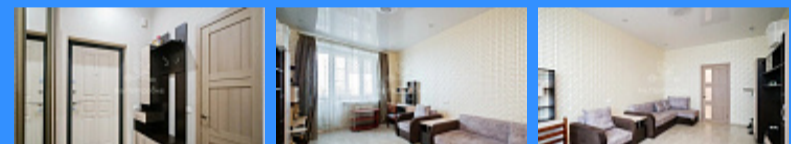

"НА ПЕТРОВКЕ"

тел.: +7 (495) 777-00-32

пн-пт: с 9:00 до 21:00

сб: с 10:00 до 18:00

Адрес:

г.Москва, ул. Петровка, д 20/1, 3 этаж.

Рядом со станциями метро:

Кузнецкий мост

Тверская

Театральная

Охотный ряд

Трубная

Московская область, город Реутов, улица Реутовских ополченцев, дом 14 продажа квартиры Новогиреево 2 комнаты

11 499 000 руб.

$ 124 000

€ 111 000

2 комн - 56 м2

24885
2
13 / 25
56 м2
42 м2
9 м2
2
2
двор

Адрес: Московская область, город Реутов, улица Реутовских
ополченцев, дом 14

Id 24885. Лучшая цена в локации! Дом бизнес-класса, индивидуальный проект. Продается 2-х комнатная просторная квартира 56м2 с евроремонтом. Все сделана для себя из очень качественных материалов. Вся необходимая инфраструктура в пешей доступности. В несколько минут находится Гимназия и детский сад, магазины (шаговой доступности- Магнит, пятерочка, дикси), аптеки и т.д. Планируется рядом облепиховый парк(на картах уже есть) Дом расположен буквально в нескольких шагах от МКАД. Доступен прямой съезд на МКАД без пробок, а это уже большой плюс. Один взрослый собственник. В квартире никто не прописан. Без обременения. Быстрый выход на сделку. Оперативный показ.

Контакты:

Ирина Минасян

79996908624