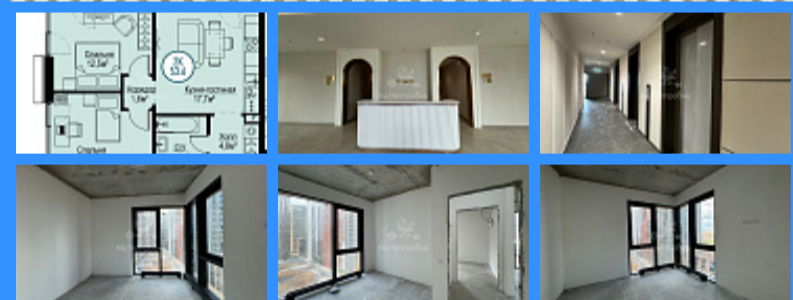

"НА ПЕТРОВКЕ"

тел.: +7 (495) 777-00-32

пн-пт: с 9:00 до 21:00

сб: с 10:00 до 18:00

Адрес:

г.Москва, ул. Петровка, д 20/1, 3 этаж.

Рядом со станциями метро:

Кузнецкий мост

Тверская

Театральная

Охотный ряд

Трубная

город Москва, проспект Волгоградский, дом 32/5, корпус 2 продажа квартиры
Угрешская 2 комнаты

17 000 000 руб.

$ 170 000

€ 161 000

2 комн - 53 м2

24889
2
12 / 31
53 м2
27 м2
17 м2
2
2
двор

Адрес: город Москва, проспект Волгоградский, дом 32/5, корпус 2

Id 24889. СВОБОДНАЯ ПРОДАЖА!!! БЕЗ ОБРЕМЕНЕНИЙ!!! Продаем шикарные Апартаменты в жилом комплексе " Метрополия", корпус "Стамбул". Комплекс расположен в шаговой доступности от нескольких станции метро: «Волгоградский проспект», «Дубровка», МЦК. Апартаменты с отделкой white box, с панорамными окнами и с видом во двор. Большая кухня-гостиная и 2 изолированные спальни. Развитая инфраструктура. Первые этажи домов отданы под коммерческие помещения, где расположены супермаркеты, салоны красоты, студия йоги, кафе и пекарни, стоматология, аптека, бытовые сервисы, отделения банков, химчистка. На территории комплекса детские площадки, променады, кафе и летние веранды. Wi-Fi на всей территории комплекса. Двор без машин. Охраняемая территория. Вход в комплекс по смарт карте. Круглосуточная охрана и видеонаблюдение. В каждом подъезде- консьерж. Двухуровневый подземный паркинг. Один собственник. Быстрый выход на сделку. Оперативный показ.

Контакты:

Наталья Савка

+7 (495) 777-00-32

79267226665