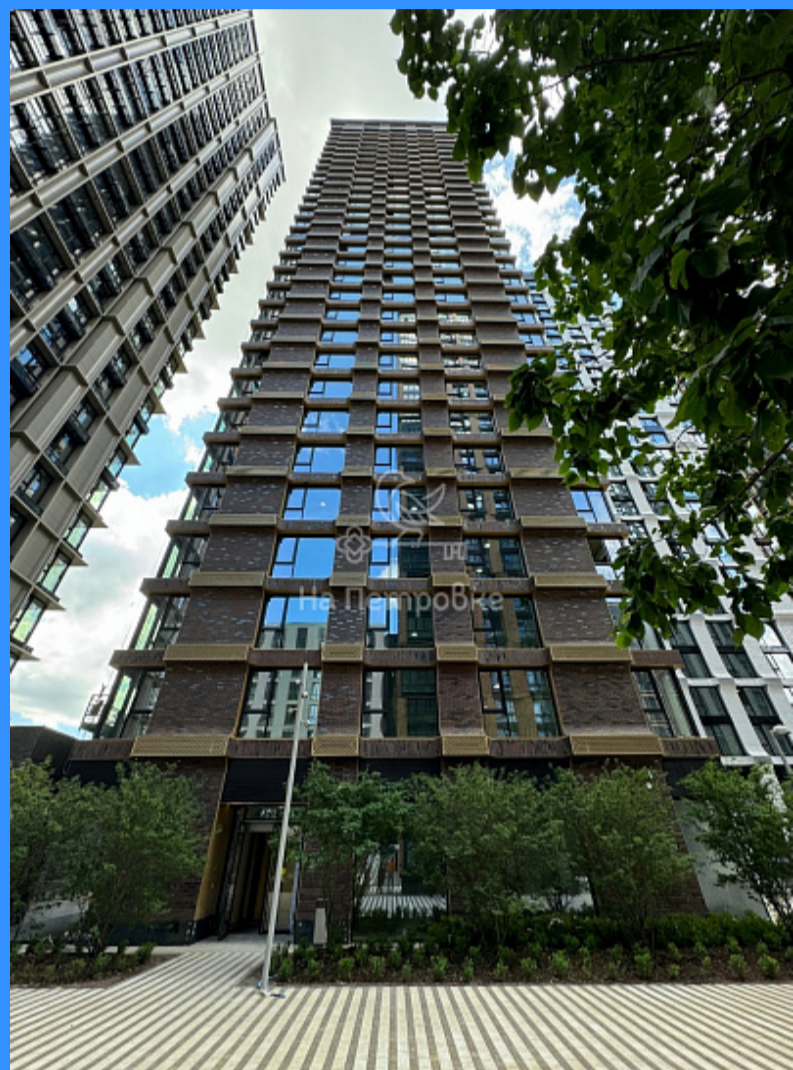

Тверская

Театральная

Охотный ряд

Трубная

город Москва, проспект Волгоградский, дом 32/5, корпус 2 продажа квартиры  
Угрешская 2 комнаты

17 000 000 руб.

\$ 170 000

€ 161 000

2 комн - 53 м2

24889
2
12 / 31
53 м2
27 м2
17 м2
2
2
двор

Адрес: город Москва, проспект Волгоградский, дом 32/5, корпус 2

Id 24889. СВОБОДНАЯ ПРОДАЖА!!! БЕЗ ОБРЕМЕНЕНИЙ!!! Продаем шикарные Апартаменты в жилом комплексе " Метрополия", корпус "Стамбул". Комплекс расположен в шаговой доступности от нескольких станции метро: «Волгоградский проспект», «Дубровка», МЦК. Апартаменты с отделкой white box, с панорамными окнами и с видом во двор. Большая кухня-гостиная и 2 изолированные спальни. Развитая инфраструктура. Первые этажи домов отданы под коммерческие помещения, где расположены супермаркеты, салоны красоты, студия йоги, кафе и пекарни, стоматология, аптека, бытовые сервисы, отделения банков, химчистка. На территории комплекса детские площадки, променады, кафе и летние веранды. Wi-Fi на всей территории комплекса. Двор без машин. Охраняемая территория. Вход в комплекс по смарт карте. Круглосуточная охрана и видеонаблюдение. В каждом подъезде- консьерж. Двухуровневый подземный паркинг. Один собственник. Быстрый выход на сделку. Оперативный показ.