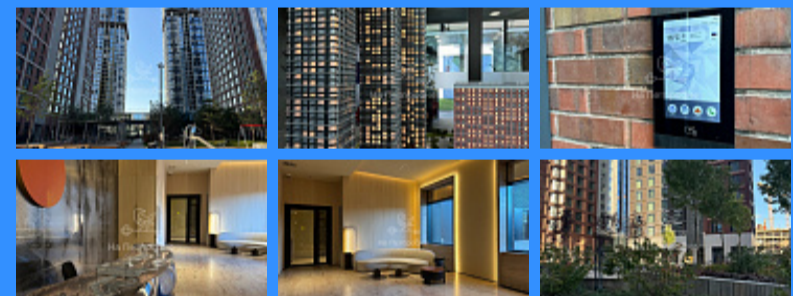

"НА ПЕТРОВКЕ"

тел.: +7 (495) 777-00-32

пн-пт: с 9:00 до 21:00

сб: с 10:00 до 18:00

Адрес:

г.Москва, ул. Петровка, д 20/1, 3 этаж.

Рядом со станциями метро:

Кузнецкий мост

Тверская

Театральная

Охотный ряд

Трубная

Москва продажа квартиры Мякинино Студия комнаты

10 400 000 руб.

$ 123 000

€ 114 000

комн - 24 м2

24916
Студия
39 / 52
24 м2
14 м2
4 м2
2
2
1
двор и улица

Адрес: Москва

Id 24916. Продается студия в ЖК бизнес-класса на Северо-Западе Москвы, расположенном на берегу Москвы-реки, с собственной набережной и парковой зоной. Студия удачной планировки, квадратной формы, очень светлая, с большими окнами в пол на всю ширину стены и панорамным видом на восток, в сторону центра Москвы. При входе организована постирочная, совмещенный санузел 3,3 м. Выполнена отделка White Box (возведены стены, сделана стяжка пола, шпаклевание стен, разводка электрики и сантехники, установлены розетки и выключатели). Вам останется лишь выбрать финальное покрытие для стен и пола и плитку в ванную. Территория комплекса огорожена, находится под видеонаблюдением, доступ в здание осуществляется по биометрии. Красивые входные группы с зоной ресепшн, высокими потолками, мягкими зонами для встречи гостей. Предусмотрены колясочные, помещения для мойки лап домашних питомцев, санузел. Во дворе организованы детские и спортивные площадки, площадь с сухим фонтаном, лаунж-зоны, променад. Для прогулок имеется благоустроенная набережная с беговыми и велосипедными дорожками, уютными природными террасами, зонами для релаксации, а для любителей активного отдыха - Центр водного спорта с вейк-парком и яхт-клубом. При покупке не использовалась ипотека или материнский капитал, один взрослый собственник, продается по переуступке, срочная продажа, возможен торг.

Контакты:

Елена Адонина

79268777029