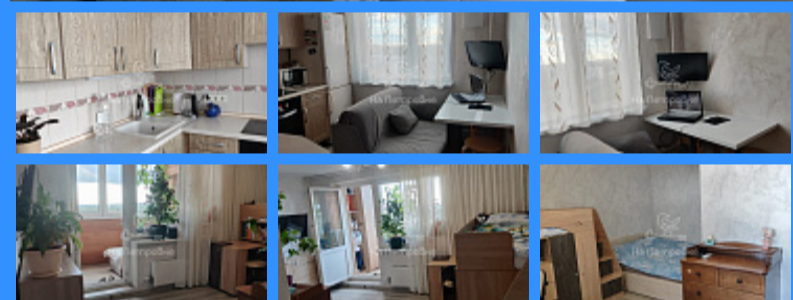

"НА ПЕТРОВКЕ"

тел.: +7 (495) 777-00-32

пн-пт: с 9:00 до 21:00

сб: с 10:00 до 18:00

Адрес:

г.Москва, ул. Петровка, д 20/1, 3 этаж.

Рядом со станциями метро:

Кузнецкий мост

Тверская

Театральная

Охотный ряд

Трубная

город Москва, город Московский, поселение Московский, улица Бианки, дом 1 продажа
квартиры Филатов Луг 1 комнаты

9 200 000 руб.

$ 92 000

€ 87 000

1 комн - 36 м2

24927
1
17 / 17
36 м2
18 м2
9 м2
1
1
1
двор

Адрес: город Москва, город Московский, поселение Московский,
улица Бианки, дом 1

Id 24927. Продается видовая 1 комнатная квартира в Новой Москве в ЖК «Город Парк Первый Московский». Экологически чистый район. В квартире сделан добротный ремонт. Из окон открывается красивый вид на район. За комфортный микроклимат в помещении отвечает надежный кондиционер. Соседи вежливые и культурные. На придомовой территории есть детские и спортивные площадки. Инфраструктура района на 5+. В шаговой доступности расположены школы, детские сады, ТЦ «Столица», продовольственные магазины «Вкус Вилл» и «Мираторг». Остановка общественного транспорта находится прямо у дома. Время в пути до ст. м. Саларьево, Филатов луг, Рассказовка составляет не более 10-15 мин. Проблема утренних пробок в микрорайоне решена полностью - в 2020 году из него открыт дополнительный прямой выезд на скоростное Киевское шоссе. На придомовой территории и прилегающей улице есть бесплатные парковочные места. Московская прописка. Один взрослый собственник приобрел квартиру от застройщика более 5 лет назад.

Контакты:

Елена Муравьева

79250382157