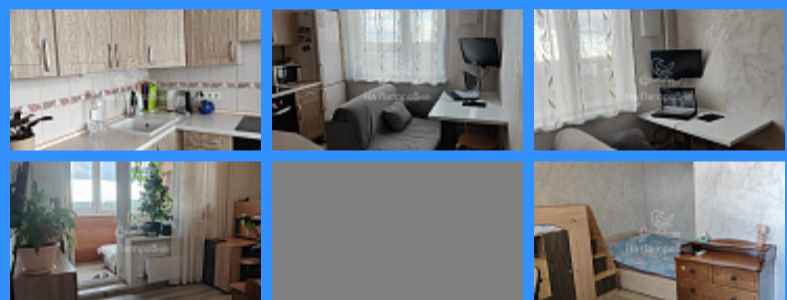

1 комн - 36 м2

24927
1
17 / 17
36 м2
18 м2
9 м2
1
1
1
двор

Адрес: город Москва, город Московский, поселение Московский,
улица Бианки, дом 1

Id 24927. Продается видовая 1 комнатная квартира в Новой Москве в ЖК «Город Парк Первый Московский». Экологически чистый район. В квартире сделан добротный ремонт. Из окон открывается красивый вид на район. За комфортный микроклимат в помещении отвечает надежный кондиционер. Соседи вежливые и культурные. На придомовой территории есть детские и спортивные площадки. Инфраструктура района на 5+. В шаговой доступности расположены школы, детские сады, ТЦ «Столица», продовольственные магазины «Вкус Вилл» и «Мираторг». Остановка общественного транспорта находится прямо у дома. Время в пути до ст. м. Саларьево, Филатов луг, Рассказовка составляет не более 10-15 мин. Проблема утренних пробок в микрорайоне решена полностью - в 2020 году из него открыт дополнительный прямой выезд на скоростное Киевское шоссе. На придомовой территории и прилегающей улице есть бесплатные парковочные места. Московская прописка. Один взрослый собственник приобрел квартиру от застройщика более 5 лет назад.