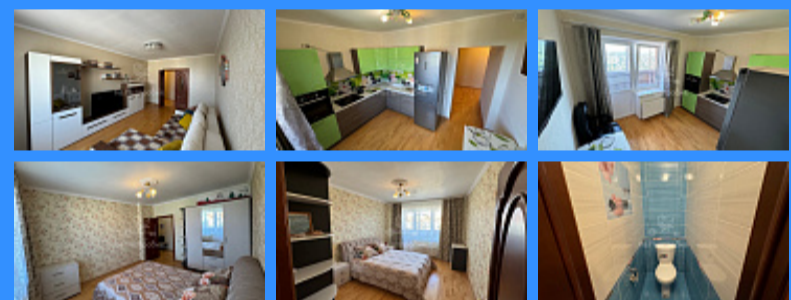

2 комн - 69 м2

24956
2
17 / 17
69 м2
35 м2
10 м2
1
1
улица

Адрес: Московская область, рабочий посёлок Нахабино, городской округ Красногорск, улица Панфилова, 27

Id 24956. КВАРТИРА МЕЧТЫ, ДЛЯ КОМФОРТНОЙ ЖИЗНИ РЯДОМ, С ЛЕСОПАРКОМ, И МЦД-2! Продается просторная, светлая 2-х комнатная квартира. Дом комфорт-класса. Ремонт выполнен из качественных материалов. Делали, для себя, с душой и вниманием к каждой детали. Сама квартира при её посещении производит впечатление очень светлой, создающей простор, за счёт светлых тонов, высокого потолка h-270м, широких окон, при максимально удобной планировке, правильной прямоугольной формы жилых комнат, и свободного коридора. Мебель в квартире вся остается. Квартира расположена на 17-этаже 17-этажного дома, с прекрасным видом на горизонты Москва-Сити. Сверху ещё расположен технический этаж. В подъезде чисто и аккуратно! По периметру дома, в подъезде, и в лифте, установлены камеры видео наблюдения. Отличная квартира, как для себя или под сдачу в аренду!