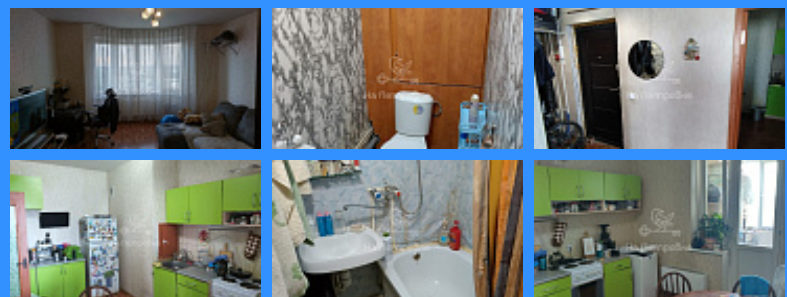

1

двор

Адрес: город Москва, улица Синявинская, дом 11, корпус 11

Id 24963. В продаже просторная квартира с 3-мя изолированными комнатами, одна из которых с эркерным окном. Кухня площадью 12,6 м<sup>2</sup>, с выходом на широкую застеклённую лоджию. Высокие потолки добавляют ощущение простора. Окна квартиры выходят на зелёный сквер. Комфортный этаж, чистый подъезд, лифты. Отлично развита инфраструктура вокруг: магазины, школы, детские сады, аптеки, спортивные и детские площадки в шаговой доступности. Рядом Подрезково-парк, Молжаниновский пруд с мангальной зоной. Удобная транспортная доступность: ст. Подрезково и Новоподрезково в 12-мин. ходьбы от дома, рядом ост. общ. транспорта до ст.метро Ховрино, Речной вокзал, Планерная 20 мин. транспортом. Удобный выезд на Ленинградское, Шереметьевское шоссе.