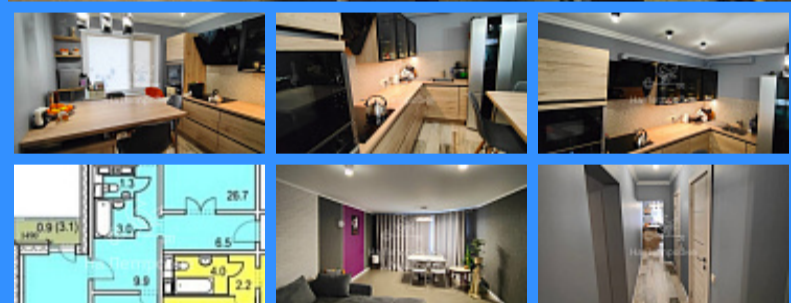

"НА ПЕТРОВКЕ"

тел.: +7 (495) 777-00-32

пн-пт: с 9:00 до 21:00

сб: с 10:00 до 18:00

Адрес:

г.Москва, ул. Петровка, д 20/1, 3 этаж.

Рядом со станциями метро:

Кузнецкий мост

Тверская

Театральная

Охотный ряд

Трубная

город Москва, улица Большая Очаковская, дом 12, корпус 5 продажа квартиры Аминьевское шоссе 3 комнаты

22 750 000 руб.

$ 222 000

€ 212 000

3 комн - 87 м2

24965
3
1 / 19
87 м2
57 м2
10 м2
двор и улица

Адрес: город Москва, улица Большая Очаковская, дом 12, корпус 5

Id 24965. Предлагаем Вашему вниманию Замечательную, просторную 3-комнатную квартиру в проверенной временем серии И-155МК! 87.1 кв.м., кухня 10 кв.м., жилая 57 кв.м., гостиная 26.7 кв.м., спальня с оборудованной гардеробной 17.5 кв.м., детская 12.5 кв.м. Светлая и уютная квартира с дизайнерским ремонтом, вся мебель и техника остается! (Кухня Nobilia (Германия), встроенная техника (Miele, Bosch, Neff, Maunfeld), натуральные материалы). Особенностью этой квартиры является дизайнерский ремонт, сделано все качественно для себя! (Все стены идеально выровнены под покраску, использованы только качественные материалы, полы - паркетная доска, керамогранит, двухкамерные стеклопакеты). Все в отличном, рабочем состоянии! Вам будет легко найти парковочное место, так как во дворе есть свободные места, в 100 м находится многоэтажный паркинг. Рядом с домом Садики и Школа (очень востребована, сформировавшийся сильный коллектив педагогов). В пешей доступности метро "Мичуринский Проспект", "Аминьевская", "Озерная", а также МЦД Очаково. Район бурно развивается, вся инфраструктура в наличии. (Для взрослых и детей), строится Торгово-Развлекательный комплекс с магазинами и ресторанами. Парки: 50 лет Октября, Очаковские пруды (парк после реновации). Олимпийская деревня (спортивные секции для детей и взрослых, плавательный бассейн), ТЦ Фестиваль и Люкс. В 15 минутах Храм Иверской иконы Божией Матери. Один собственник, полная сумма ДКП, без обременений. Расположение в престижной части Москвы ЗАО. В радиусе 3 км ведущие ВУЗы страны МГУ имени М. В. Ломоносова, МГИМО, РАНХиГС, РУДН, ВАВТ, РНИМУ им. Н. И. Пирогова и другие. Звоните и записывайтесь на просмотр! Все вопросы обсудим и найдем обоюдное выгодное решение!

Контакты:

Сергей Захарнов

79299960742