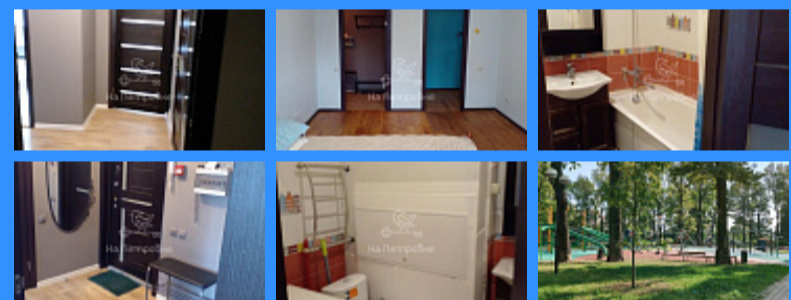

1 комн - 43 м2

24981
1
6 / 12
43 м2
19 м2
12 м2
1
1
1

Адрес: город Москва, поселение Сосенское, поселок Коммунарка, улица Александры Монаховой, дом 6

Id 24981. МЕТРО ДО КОНЦА 2024 ГОДА! Большая уютная "евродвушка" отличной планировки с полуэркером и лоджией. По планировке спальня с гардеробной и кухня-гостиная с выходом на лоджию. Квартира дополнительных вложений не требует. Вместе с тем при необходимости комнату можно зонировать перегородкой, выделив изолированное помещение с окном, например для детской комнаты. Комфортный средний этаж, новые лифты, чистые входные группы. Очень красивый благоустроенный двор с детскими и спортивными площадками, въезд под шлагбаумы, парковка только для жильцов. Монолитно-кирпичный дом невысокой этажности. Вся инфраструктура рядом. Соседи уже вселились и сделали ремонт, поэтому вы будете избавлены от шума и строительного мусора в лифтах. В пешей доступности станции метро "Ольховая" и "Новомосковская", а скоро совсем рядом открывается новая станция "Коммунарка". Свободная продажа, обременений и задолженностей нет, полная стоимость в договоре купли-продажи. Квартира идеальна как для собственного проживания, так и для сдачи в аренду.