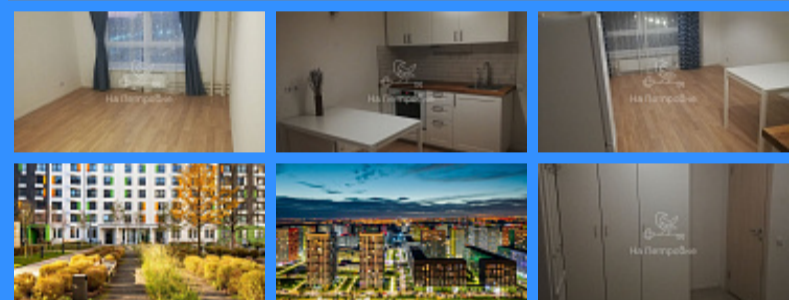

€ 117 000

1 комн - 42 м2

24986
1
5 / 17
42 м2
16 м2
15 м2
1
1
двор

Адрес: город Москва, поселение Сосенское, поселок Коммунарка, улица Александры Монаховой, дом 90, корпус 6

Id 24986. ДО МЕТРО ПОТАПОВО 15 МИНУТ ПЕШКОМ!
Квартира под авансом. Отличная квартира формата "евро-2" в новом доме 2020 года. Красивый квартал с развитой инфраструктурой. Закрытый благоустроенный двор, Хорошая инвестиция, после открытия новых станций метро квартиры в районе дорожают "не по дням, а по часам". Перспективное развитие территории от крупнейшего застройщика, уже работают школы, поликлиники, детские сады, магазины, кафе. Уникальная игровая площадка «Пирамиды», где установлено разнообразное оборудование немецкого производства: домики, качели, карусели – для малышей, башни, батут, сеточный мост, веревочный комплекс, игровой ручей со шлюзами, водяным колесом, развилками и островками – для ребят постарше. На первых этажах домов предусмотрены магазины и предприятия сферы услуг, также неподалёку находится ТРЦ Мега. Две линии метро в шаговой доступности. До метро "Потапово" 15 минут, до метро "Бунинская Аллея" 20 минут пешком. Квартира дополнительных вложений не требует Мебель и техника на фото в подарок покупателю!