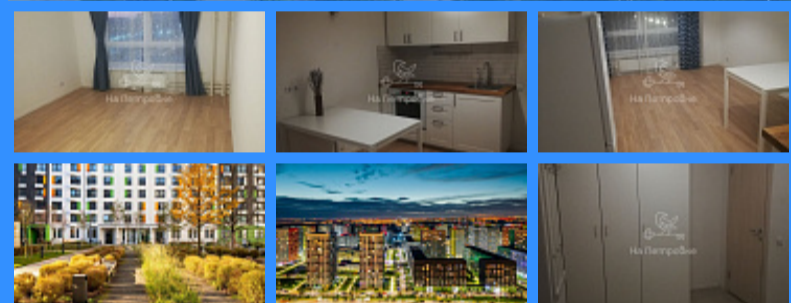

"НА ПЕТРОВКЕ"

тел.: +7 (495) 777-00-32

пн-пт: с 9:00 до 21:00

сб: с 10:00 до 18:00

Адрес:

г.Москва, ул. Петровка, д 20/1, 3 этаж.

Рядом со станциями метро:

Кузнецкий мост

Тверская

Театральная

Охотный ряд

Трубная

город Москва, поселение Сосенское, поселок Коммунарка, улица Александры Монаховой, дом 90, корпус 6 продажа квартиры Бунинская аллея 1 комнаты

10 500 000 руб.

$ 105 000

€ 99 000

1 комн - 42 м2

24986
1
5 / 17
42 м2
16 м2
15 м2
1
1
двор

Адрес: город Москва, поселение Сосенское, поселок Коммунарка, улица Александры Монаховой, дом 90, корпус 6

Id 24986. ДО МЕТРО ПОТАПОВО 15 МИНУТ ПЕШКОМ! Отличная квартира формата "евро-2" в новом доме 2020 года. Красивый квартал с развитой инфраструктурой. Закрытый благоустроенный двор, Хорошая инвестиция, после открытия новых станций метро квартиры в районе дорожают "не по дням, а по часам". Перспективное развитие территории от крупнейшего застройщика, уже работают школы, поликлиники, детские сады, магазины, кафе. Уникальная игровая площадка «Пирамиды», где установлено разнообразное оборудование немецкого производства: домики, качели, карусели – для малышей, башни, батут, сеточный мост, веревочный комплекс, игровой ручей со шлюзами, водяным колесом, развилками и островками – для ребят постарше. На первых этажах домов предусмотрены магазины и предприятия сферы услуг, также неподалёку находится ТРЦ Мега. Две линии метро в шаговой доступности. До метро "Потапово" 15 минут, до метро "Бунинская Аллея" 20 минут пешком. Квартира дополнительных вложений не требует Мебель и техника на фото в подарок покупателю!

Контакты:

Елена Голдаева

79267308230