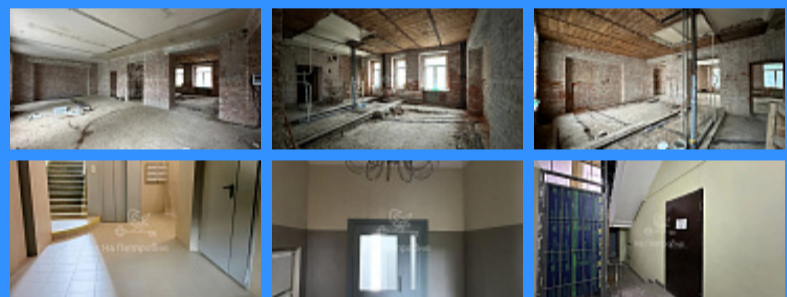

Адрес: город Москва, бульвар Смоленский, дом 15

Id 24994. Продается просторная квартира в тихом центре Москвы на Садовом кольце в пешей доступности до трех станции метро Смоленская, Киевская и Парк Культуры. До ул. Арбат 6 минут ходьбы. ВАЖНО: Дом после капитального ремонта, обустроен уютным двором.

Кирпичные стены, качественная постройка. ПОМЕЩЕНИЕ ИМЕЕТ 2 ВХОДА. Можно использовать как для собственного проживания, так и в коммерческих целях. Пешая доступность от метро, вся необходимая инфраструктура. В данный момент в квартире идет ремонт. По мере осуществления ремонтных работ, цена квартиры будет меняться. О ДОКУМЕНТАХ Один взрослый собственник. Свободная продажа. Без обременения. Никто не прописан. ЗВОНИТЕ! P.S. 3Д тур отправлю по запросу.

Контакты:

Ирина Минасян

79996908624