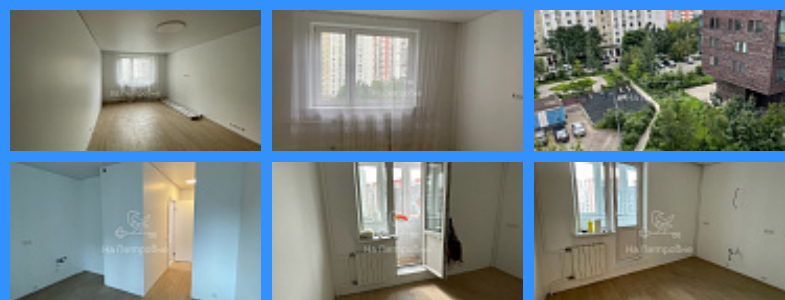

1 комн - 39 м2

24996
1
7 / 22
39 м2
20 м2
10 м2
2
1
1
двор

Адрес: город Москва, улица Новокосинская, дом 20, корпус 1

Id 24996. Продаётся светлая и уютная однокомнатная квартира. Расположена в 8 минутах ходьбы от метро Новокосино! Площадь квартиры составляет 39 кв.м. из них жилая 20 кв.м и просторная кухня: 10 кв.м. Так же есть лоджия и совмещённый санузел. В квартире выполнен качественный свежий ремонт в светлых тонах. Окна выходят во двор, что обеспечивает тишину и спокойствие! Соседи тихие и доброжелательные. В пешей доступности есть все для комфортной жизни: Школы, Детские сады, МФЦ, магазины, Торговые центры и многое другое, что сделает вашу жизнь комфортнее! Квартира без обременений, никто не прописан и не проживает.