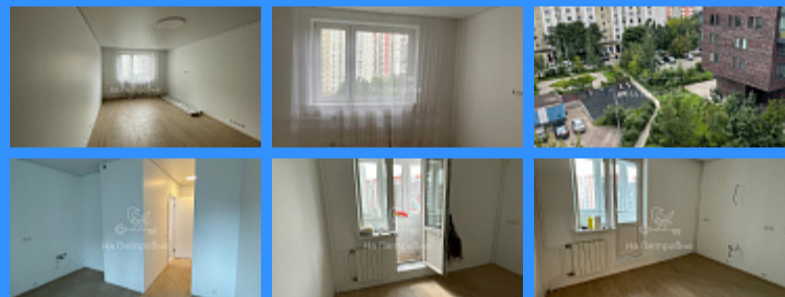

Адрес: город Москва, улица Новокосинская, дом 20, корпус 1

Id 24996. Продаётся светлая и уютная однокомнатная квартира. Расположена в 8 минутах ходьбы от метро Новокосино! Площадь квартиры составляет 39 кв.м. из них жилая 20 кв.м и просторная кухня: 10 кв.м. Так же есть лоджия и совмещённый санузел. В квартире выполнен качественный свежий ремонт в светлых тонах. Окна выходят во двор, что обеспечивает тишину и спокойствие! Соседи тихие и доброжелательные. В пешей доступности есть все для комфортной жизни: Школы, Детские сады, МФЦ, магазины, Торговые центры и многое другое, что сделает вашу жизнь комфортнее! Квартира без обременений, никто не прописан и не проживает.

Контакты:

Павел Федотов

79995975485