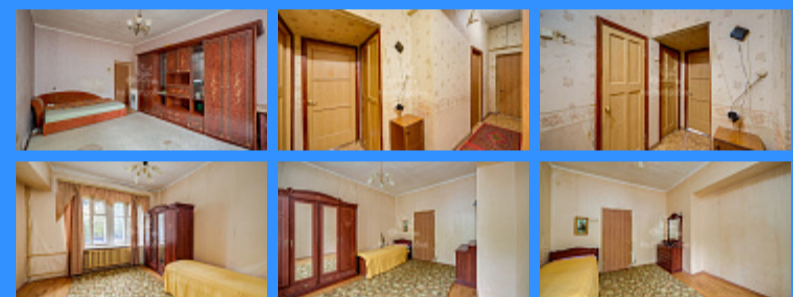

2 комн - 55 м2

24997
2
1 / 5
55 м2
34 м2
8 м2
двор и улица

Адрес: город Москва, улица 8-я Соколиной Горы, дом 13

Id 24997. ЛУЧШЕЕ ПРЕДЛОЖЕНИЕ ДВУХКОМНАТНОЙ КВАРТИРЫ НА СОКОЛИНОЙ ГОРЕ! Уникальная возможность! Недорогая и просторная квартира расположена в тихом и экологически чистом районе, что создаёт идеальную атмосферу для жизни. Внутри 2 большие комнаты и ванная, а просторная кухня станет отличным местом семейных встреч и посиделок с друзьями. Что делает эту квартиру ещё более привлекательной, так это возможность не переплачивать за чужой ремонт. Вы сможете воплотить свои дизайнерские идеи и создать идеальное пространство по своему вкусу. Древний и прославленный район известен своей зеленью и мирной атмосферой. Квартира находится в шаговой доступности от всех необходимых объектов инфраструктуры, таких как магазины, рестораны, поликлиника, школа, детский сад, а также остановки общественного транспорта. Всё необходимое для комфортной жизни находится рядом. В пешей доступности 2 станции метро, МЦК и МЦД D3. А Измайловский лесопарк, находящийся рядом с домом, позволит вам насладиться природой и спокойствием. Один взрослый собственник. В собственности более 20 лет. Квартира без обременений и перепланировок. Документы к сделке будут собраны специалистами агентства и полностью подготовлены к производству, что позволит быстро и безопасно выйти на сделку. Возможно использование разных схем оплаты. Не упустите возможность приобрести эту уникальную и доступную квартиру! Звоните сегодня, чтобы записаться на просмотр!