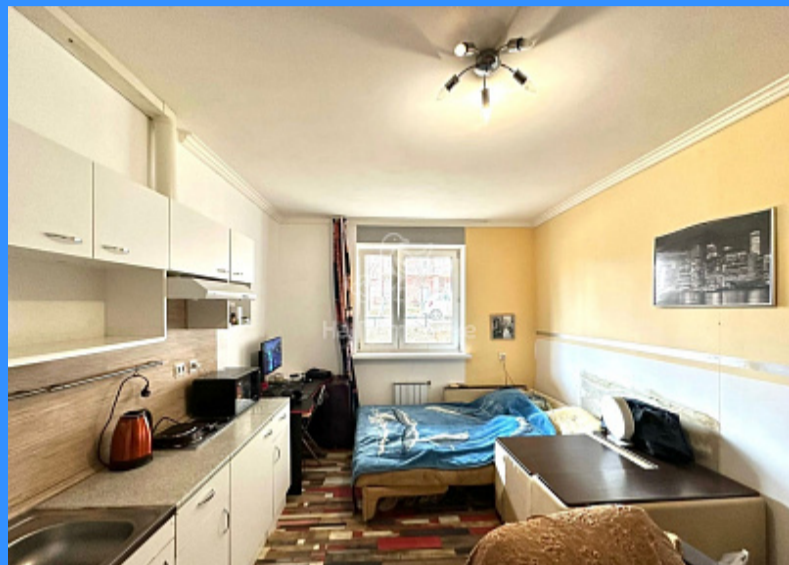

"НА ПЕТРОВКЕ"

тел.: +7 (495) 777-00-32

пн-пт: с 9:00 до 21:00

сб: с 10:00 до 18:00

Адрес:

г.Москва, ул. Петровка, д 20/1, 3 этаж.

Рядом со станциями метро:

Кузнецкий мост

Тверская

Театральная

Охотный ряд

Трубная

Московская область, город Балашиха, улица Строителей, дом 3 продажа квартиры Студия комнаты

3 450 000 руб.

$ 35 000

€ 33 000

комн - 19 м2