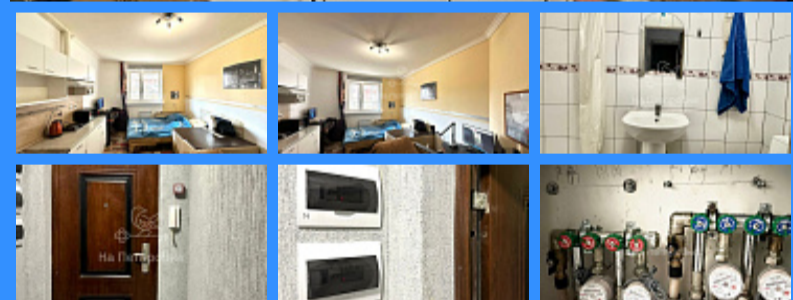

"НА ПЕТРОВКЕ"

тел.: +7 (495) 777-00-32

пн-пт: с 9:00 до 21:00

сб: с 10:00 до 18:00

Адрес:

г.Москва, ул. Петровка, д 20/1, 3 этаж.

Рядом со станциями метро:

Кузнецкий мост

Тверская

Театральная

Охотный ряд

Трубная

Московская область, город Балашиха, улица Строителей, дом 3 продажа квартиры Студия комнаты

3 450 000 руб.

$ 36 000

€ 33 000

комн - 19 м2

	25003
	Студия
	1 / 25
	19 м2
	12 м2
	3 м2
	1
	двор

Адрес: Московская область, город Балашиха, улица Строителей, дом 3

Id 25003. ЛУЧШАЯ ЦЕНА!!! В ЖК «Новое Измайлово» продается светлая студия, площадью 19,7 кв.м., расположенная на 1 этаже 25 этажного дома. В 3-х км от Москвы. В студии имеется свой санузел, кухонный гарнитур, холодильник, требуется ремонт. Дом расположен в новом современном районе с развитой инфраструктурой: ТРЦ, магазины, кафе, рестораны, школы, детские сады, игровые центры, спортивные клубы, МФЦ, АШАН, Петрович и множество различных магазинов. Конечная остановка транспорта до метро Новогиреево рядом с домом. По документам: ДОЛЯ, отказы получены, отдельный счетчик на свет и воду. Прописка сразу после сделки. Квартира с чистой историей. Один собственник. Для наших покупателей ТОРГ СВОБОДНАЯ ПРОДАЖА. БЫСТРЫЙ ВЫХОД НА СДЕЛКУ. Помощь в получении ипотеки в ведущих Банках России. Срок одобрения от 1 до 3 дней. Со скидками от 0,25% до 0,5%.

Контакты:

Иван Гриненко

79251358766