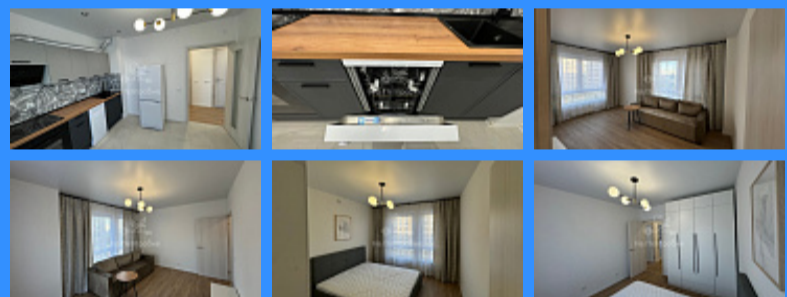

50

50

- Мебель в комнатах
- Мебель на кухне
- Стиральная машина
- Холодильник

Адрес: Московская область, посёлок Ильинское-Усово, городской округ Красногорск, Архангельская улица, 11

Id 25007. СДАЕТСЯ В АРЕНДУ КВАРТИРА, ДЛЯ КОМФОРТНОЙ ЖИЗНИ, В ИСТОРИЧЕСКОМ МЕСТЕ, С БЫСТРЫМ ВЫЕЗДОМ НА НОВОРИЖСКОЕ ШОССЕ!

Сдается просторная, светлая 2-х комнатная квартира. Дом комфорт-класса, ремонт выполнен от застройщика. Сама квартира при её посещении производит впечатление очень светлой, создающий простор, за счёт светлых тонов, широких окон, при максимально удобной планировке, правильной прямоугольной формы жилых комнат. Квартира расположена на 5-этаже 9-этажного дома. В подъезде всегда чисто и аккуратно!