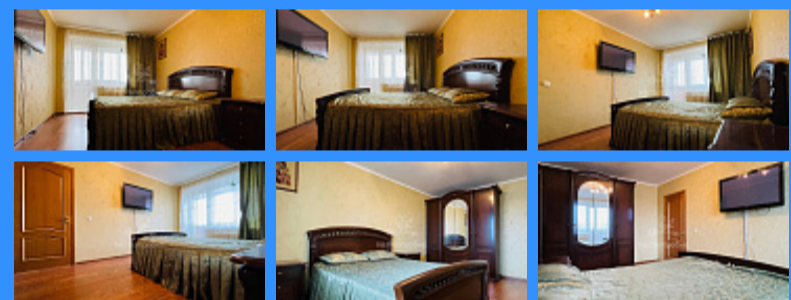

3 комн - 62 м2

	25009
	3
	4 / 6
	62 м2
	39 м2
	7 м2
	1
	двор и улица

Адрес: Тамбовская область, посёлок Строитель, городской округ

Тамбов, микрорайон Южный, 19к4

Id 25009. Предлагаю в продажу 3-комнатную квартиру распашного типа, расположенную на 4 этаже 6-этажного дома. Окна выходят на две стороны. В квартире выполнен качественный ремонт с использованием дорогих материалов, установлены пластиковые окна. Квартира полностью укомплектована мебелью, техникой и готова к проживанию. Две комнаты изолированные, кухня совмещена с гостиной. Соседи, интеллигентные люди. Автомобильная парковка находится во дворе дома. Дом расположен в микрорайоне Южный поселка Строитель. В шаговой доступности расположена вся необходимая инфраструктура - новые детские сады, школа № 2, колледж им. И.Т. Карасева, поликлиника, сетевые магазины Пятерочка, Магнит. Хорошая транспортная доступность, удобный выезд на Придорожную улицу. На авто до центра города можно доехать за 18 мин. На общественном транспорте до центра города можно доехать за 30 минут, остановка в 5 минутах ходьбы. Альтернативная продажа. Пожалуйста звоните и записывайтесь на просмотр