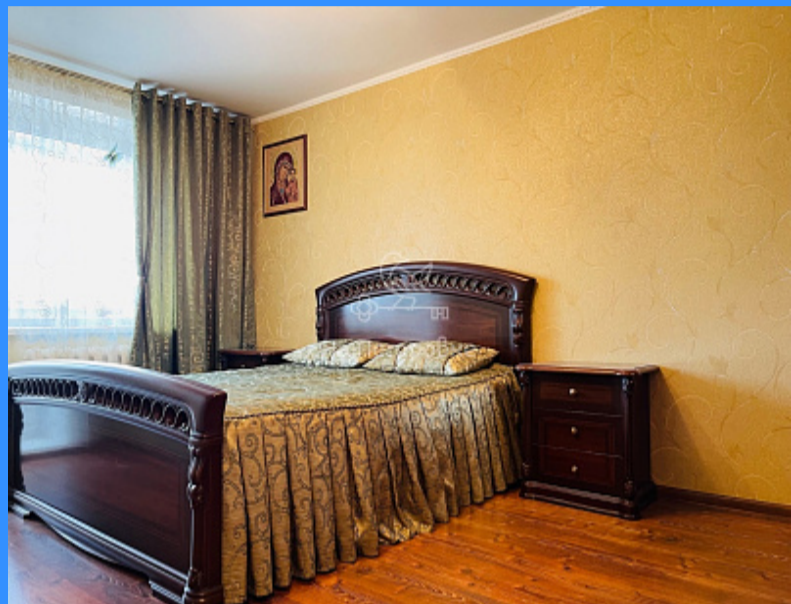

"НА ПЕТРОВКЕ"

тел.: +7 (495) 777-00-32

пн-пт: с 9:00 до 21:00

сб: с 10:00 до 18:00

Адрес:

г.Москва, ул. Петровка, д 20/1, 3 этаж.

Рядом со станциями метро:

Кузнецкий мост

Тверская

Театральная

Охотный ряд

Трубная

Тамбовская область, посёлок Строитель, городской округ Тамбов, микрорайон Южный, 19к4 продажа квартиры 3 комнаты

6 800 000 руб.

$ 68 000

€ 64 000

3 комн - 62 м2

	25009
	3
	4 / 6
	62 м2
	39 м2
	7 м2
	1
	двор и улица