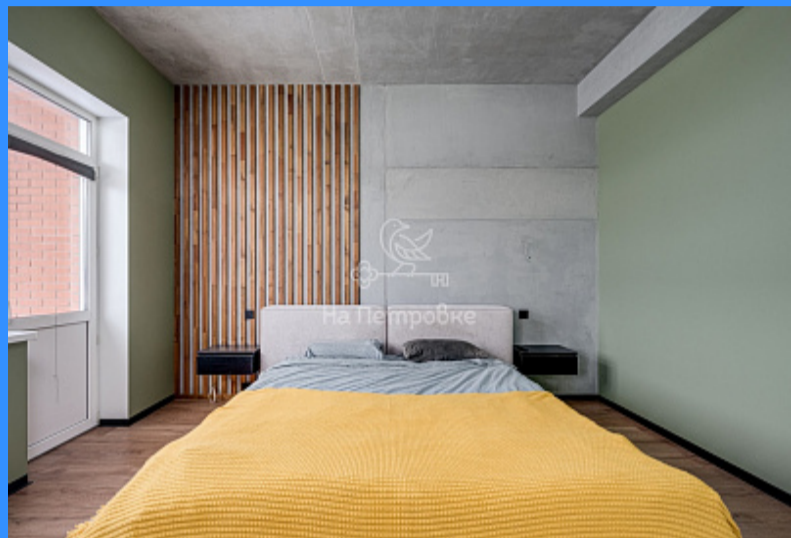

"НА ПЕТРОВКЕ"

тел.: +7 (495) 777-00-32

пн-пт: с 9:00 до 21:00

сб: с 10:00 до 18:00

Адрес:

г.Москва, ул. Петровка, д 20/1, 3 этаж.

Рядом со станциями метро:

Кузнецкий мост

Тверская

Театральная

Охотный ряд

Трубная

Московская область, коттеджный посёлок Маленькая Шотландия, городской округ Химки, Кельтская улица, бвл4

17 000 000 руб.

$ 192 000

€ 178 000