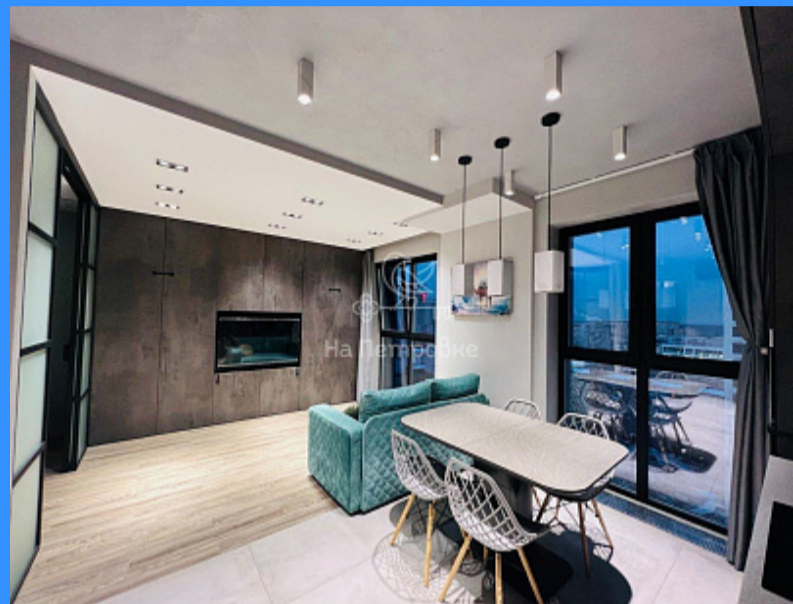

"НА ПЕТРОВКЕ"

тел.: +7 (495) 777-00-32

пн-пт: с 9:00 до 21:00

сб: с 10:00 до 18:00

Адрес:

г.Москва, ул. Петровка, д 20/1, 3 этаж.

Рядом со станциями метро:

Кузнецкий мост

Тверская

Театральная

Охотный ряд

Трубная

Московская область, город Мытищи, улица Рождественская, дом 11 продажа квартиры Выхино 3 комнаты

18 900 000 руб.

$ 184 000

€ 176 000

3 комн - 68 м2

25017
3
16 / 20
68 м2
35 м2
25 м2
2
1
улица