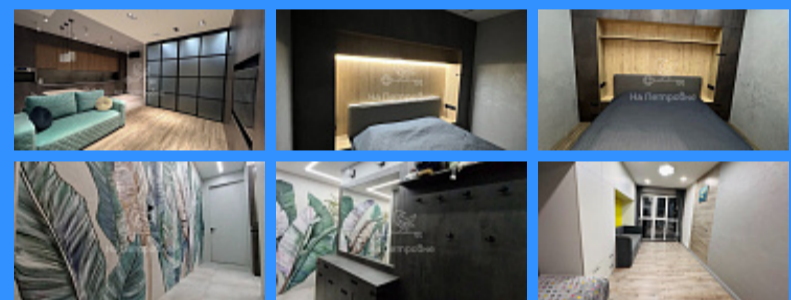

3 комн - 68 м2

25017
3
16 / 20
68 м2
35 м2
25 м2
2
1
улица

Адрес: Московская область, город Мытищи, улица

Рождественская, дом 11

Id 25017. Продается роскошная квартира бизнес-класса в стиле лофт, в ЖК "Ньютон". Отличная планировка, удобное месторасположение и класс комфорта для уникальных покупателей, выбирающих только лучшее! Все в этой квартире создано для удобства и приятного времяпровождения. Панорамные окна, дизайнерский ремонт с использованием самых высококачественных материалов, мебель по индивидуальному заказу - все остается новым владельцам! Просторная кухня-гостиная, с удобным и практичным кухонным гарнитуром и каменной столешницей, стильные подсветки, дорогостоящая фурнитура, холодильник Liebherr с капельной системой, и морозильная камера Liebherr. - кондиционеры в комнатах - высокие дизайнерские скрытые двери - немецкие натяжные потолки - внутрипольные конвекторы со встроенным вентилятором - водонагреватель Ariston - тёплый пол в ванной и туалете - видеодомофон Красивый благоустроенный двор с детскими площадками, подземный паркинг. Отличная транспортная доступность: 20 минут на электричке до м. Комсомольская 15 до МКАД -15 минут Рядом ТЦ "Красный Кит" с множеством магазинов, ресторанов, развлечений.