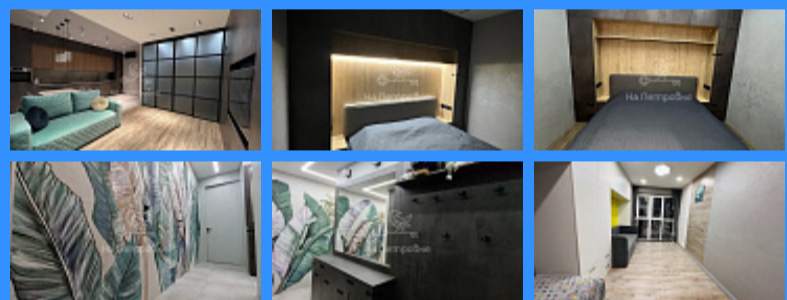

3 комн - 68 м2

25017
3
16 / 20
68 м2
35 м2
25 м2
2
1
улица

Адрес: Московская область, город Мытищи, улица

Рождественская, дом 11

Id 25017. Продается роскошная квартира бизнес-класса в стиле лофт, в ЖК "Ньютон". Отличная планировка, удобное месторасположение и класс комфорта для уникальных покупателей, выбирающих только лучшее! Все в этой квартире создано для удобства и приятного времяпровождения. Панорамные окна, дизайнерский ремонт с использованием самых высококачественных материалов, мебель по индивидуальному заказу - все остается новым владельцам! Просторная кухня-гостиная, с удобным и практичным кухонным гарнитуром и каменной столешницей, стильные подсветки, дорогостоящая фурнитура, холодильник Liebherr с капельной системой, и морозильная камера Liebherr. - кондиционеры в комнатах - высокие дизайнерские скрытые двери - немецкие натяжные потолки - внутрипольные конвекторы со встроенным вентилятором - водонагреватель Ariston - тёплый пол в ванной и туалете - видеодомофон Красивый благоустроенный двор с детскими площадками, подземный паркинг. Отличная транспортная доступность: 20 минут на электричке до м. Комсомольская 15 до МКАД -15 минут Рядом ТЦ "Красный Кит" с множеством магазинов, ресторанов, развлечений.