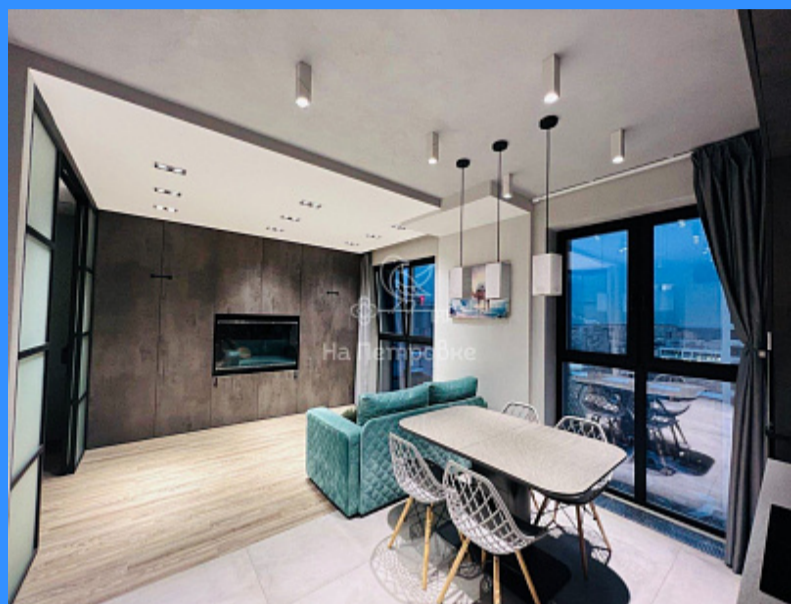

"НА ПЕТРОВКЕ"

тел.: +7 (495) 777-00-32

пн-пт: с 9:00 до 21:00

сб: с 10:00 до 18:00

Адрес:

г.Москва, ул. Петровка, д 20/1, 3 этаж.

Рядом со станциями метро:

Кузнецкий мост

Тверская

Театральная

Охотный ряд

Трубная

Московская область, город Мытищи, улица Рождественская, дом 11 продажа квартиры Выхино 3 комнаты

18 900 000 руб.

$ 226 000

€ 211 000

3 комн - 68 м2

25017
3
16 / 20
68 м2
35 м2
25 м2
2
1
улица