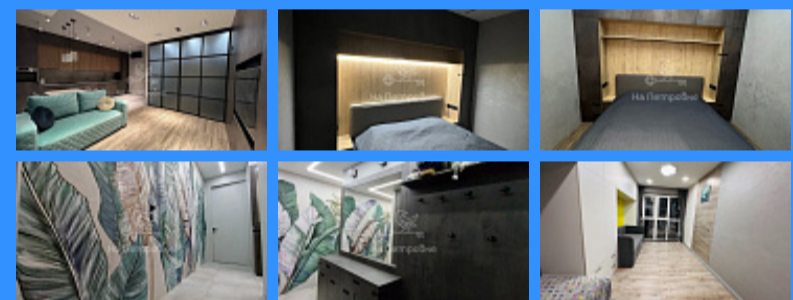

3 комн - 68 м2

25017
3
16 / 20
68 м2
35 м2
25 м2
2
1
улица

Адрес: Московская область, город Мытищи, улица

Рождественская, дом 11

Id 25017. Продается роскошная квартира бизнес-класса в стиле лофт, в ЖК "Ньютон". Отличная планировка, удобное месторасположение и класс комфорта для уникальных покупателей, выбирающих только лучшее! Все в этой квартире создано для удобства и приятного времяпровождения. Панорамные окна, дизайнерский ремонт с использованием самых высококачественных материалов, мебель по индивидуальному заказу - все остается новым владельцам! Просторная кухня-гостиная, с удобным и практичным кухонным гарнитуром и каменной столешницей, стильные подсветки, дорогостоящая фурнитура, холодильник Liebherr с капельной системой, и морозильная камера Liebherr. - кондиционеры в комнатах - высокие дизайнерские скрытые двери - немецкие натяжные потолки - внутрипольные конвекторы со встроенным вентилятором - водонагреватель Ariston - тёплый пол в ванной и туалете - видеодомофон Красивый благоустроенный двор с детскими площадками, подземный паркинг. Отличная транспортная доступность: 20 минут на электричке до м. Комсомольская 15 до МКАД -15 минут Рядом ТЦ "Красный Кит" с множеством магазинов, ресторанов, развлечений.