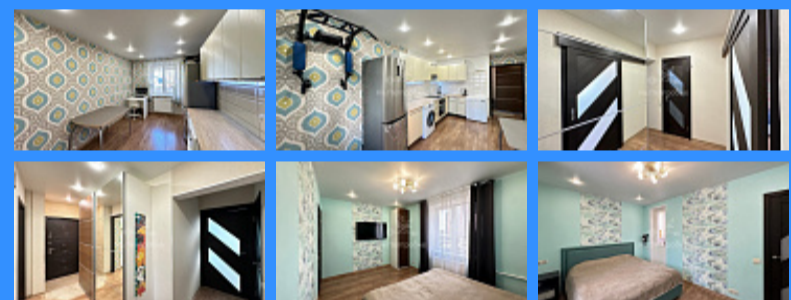

"НА ПЕТРОВКЕ"

тел.: +7 (495) 777-00-32

пн-пт: с 9:00 до 21:00

сб: с 10:00 до 18:00

Адрес:

г.Москва, ул. Петровка, д 20/1, 3 этаж.

Рядом со станциями метро:

Кузнецкий мост

Тверская

Театральная

Охотный ряд

Трубная

Московская область, город Красногорск, деревня Путилково, бульвар Спасо-Тушинский, дом 8 продажа квартиры Планерная 2 комнаты

10 200 000 руб.

$ 99 000

€ 95 000

2 комн - 59 м2

25018
2
4 / 25
59 м2
27 м2
16 м2
1
2
двор и улица

Адрес: Московская область, город Красногорск, деревня Путилково, бульвар Спасо-Тушинский, дом 8

Id 25018. Представляю вашему вниманию великолепную двухкомнатную квартиру, которая ждёт своих новых хозяев! Этот уютный уголок, кухня гостиная впечатляет своими размерами - целых 16 квадратных метров, предоставляя достаточно места для кулинарных экспериментов и семейных ужинов. Светлая и просторная большая спальня 15,4 м2 создаёт атмосферу тепла и уюта. Вторая комната 12 м2 может служить вам спальней для детей или гостевой комнаты. Несомненным преимуществом этой квартиры является наличие отдельного санузла, который позволяет избежать утренней суеты и экономит ваше время. Лоджия станет прекрасным местом для утреннего кофе или вечернего отдыха под звёздным небом. Эта квартира - настоящая находка для тех, кто ценит комфорт, пространство и качество жизни. Приглашаем вас ознакомиться с ней лично и убедиться во всех её преимуществах. Звоните прямо сейчас чтобы договориться о просмотре и стать счастливым обладателем этого замечательного жилья!

Контакты:

Николай Миненков

Руководитель отдела вторичной недвижимости

79035334111